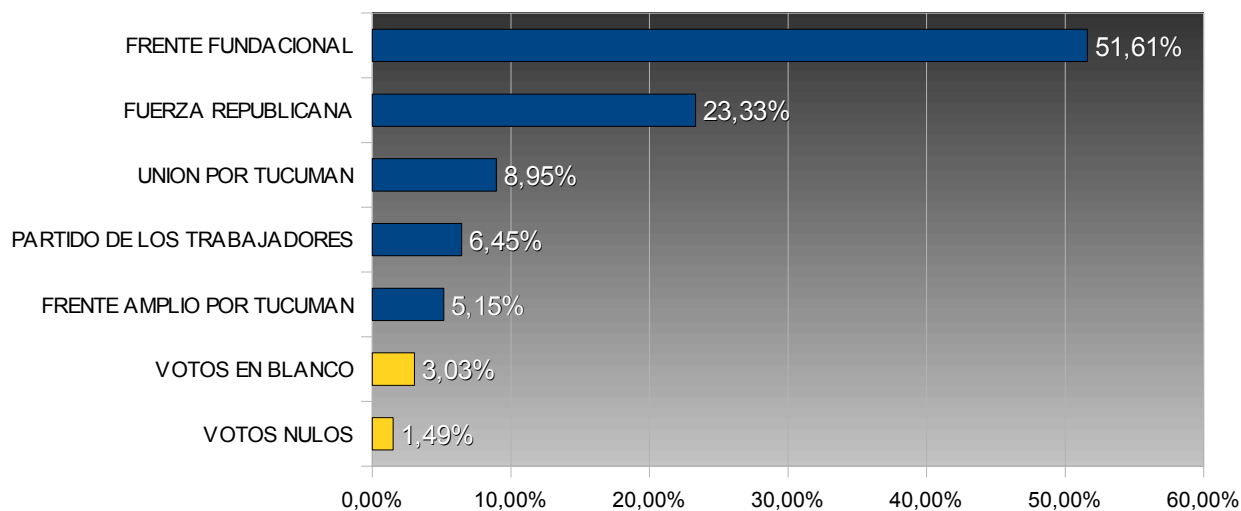

# TUCUMÁN – ELECCIONES PROVINCIALES 2003

## COMISIONADO COMUNAL – SAN ANDRÉS

COMUNA: SAN ANDRÉS  
DEPARTAMENTO: CRUZ ALTA

TOTAL ELECTORES: 2.781  
TOTAL VOTOS EMITIDOS: 2.079  
PORCENTAJE DE VOTANTES: 74,76%

*Porcentuales sobre votos emitidos*

Num.	Partido / Lema	Votos	Porc.
15	FRENTE FUNDACIONAL	1.073	51,61%
901	FUERZA REPUBLICANA	485	23,33%
31	UNION POR TUCUMAN	186	8,95%
4	PARTIDO DE LOS TRABAJADORES	134	6,45%
30	FRENTE AMPLIO POR TUCUMAN	107	5,15%

	<u>Votos</u>	<u>Porc.</u>
VOTOS EN BLANCO	63	3,03%
VOTOS NULOS	31	1,49%