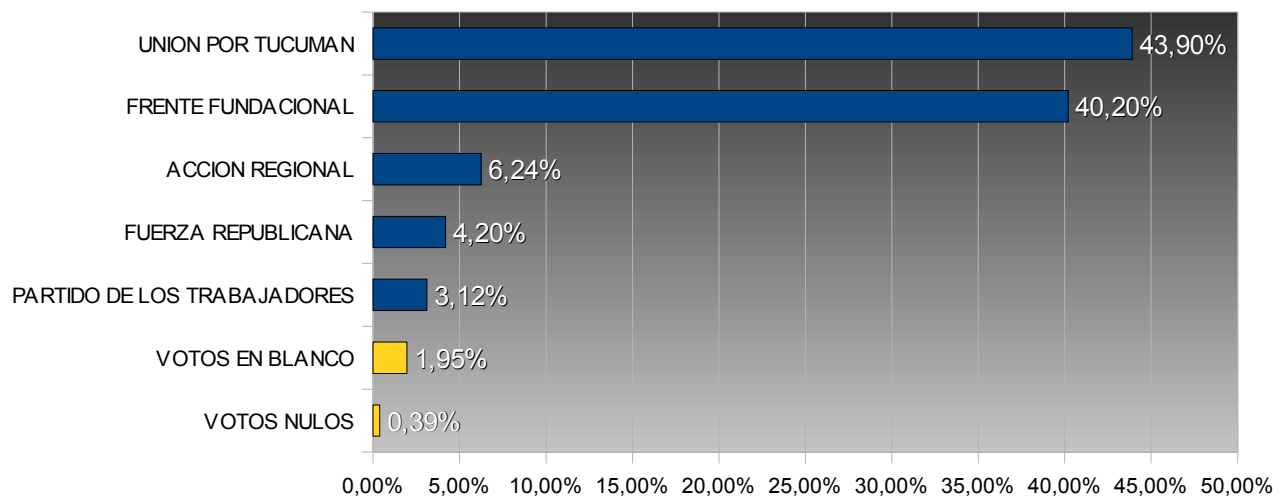

TUCUMÁN – ELECCIONES PROVINCIALES 2003
COMISIONADO COMUNAL - SAN FELIPE Y SANTA BARBARA

COMUNA: SAN FELIPE Y SANTA BARBARA
DEPARTAMENTO: LULES

TOTAL ELECTORES: 1.483
TOTAL VOTOS EMITIDOS: 1.025
PORCENTAJE DE VOTANTES: 69,12%

Porcentuales sobre votos emitidos

Num.	Partido / Lema	Votos	Porc.
31	UNION POR TUCUMAN	450	43,90%
15	FRENTE FUNDACIONAL	412	40,20%
3	ACCION REGIONAL	64	6,24%
901	FUERZA REPUBLICANA	43	4,20%
4	PARTIDO DE LOS TRABAJADORES	32	3,12%

	<u>Votos</u>	<u>Porc.</u>
VOTOS EN BLANCO	20	1,95%
VOTOS NULOS	4	0,39%