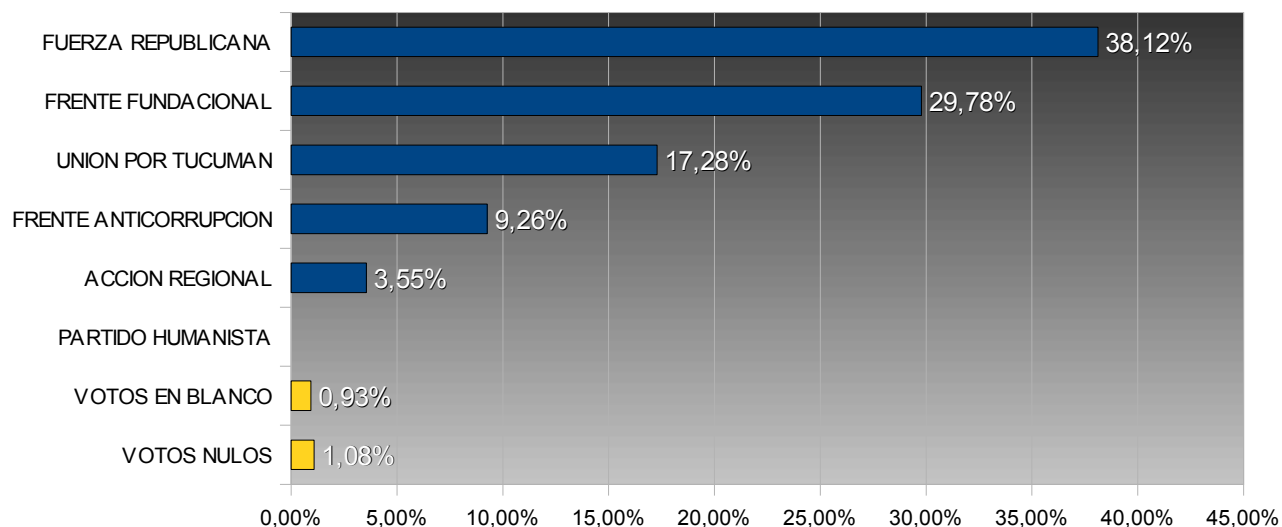

# TUCUMÁN – ELECCIONES PROVINCIALES 2003

## COMISIONADO COMUNAL – SAN IGNACIO

COMUNA: SAN IGNACIO  
DEPARTAMENTO: LA COCHA

TOTAL ELECTORES: 828

TOTAL VOTOS EMITIDOS: 648

PORCENTAJE DE VOTANTES: 78,26%

### Porcentuales sobre votos emitidos

Num.	Partido / Lema	Votos	Porc.
901	FUERZA REPUBLICANA	247	38,12%
15	FRENTE FUNDACIONAL	193	29,78%
31	UNION POR TUCUMAN	112	17,28%
16	FRENTE ANTICORRUPCION	60	9,26%
3	ACCION REGIONAL	23	3,55%
940	PARTIDO HUMANISTA	0	0,00%

	<b>Votos</b>	<b>Porc.</b>
VOTOS EN BLANCO	6	0,93%
VOTOS NULOS	7	1,08%