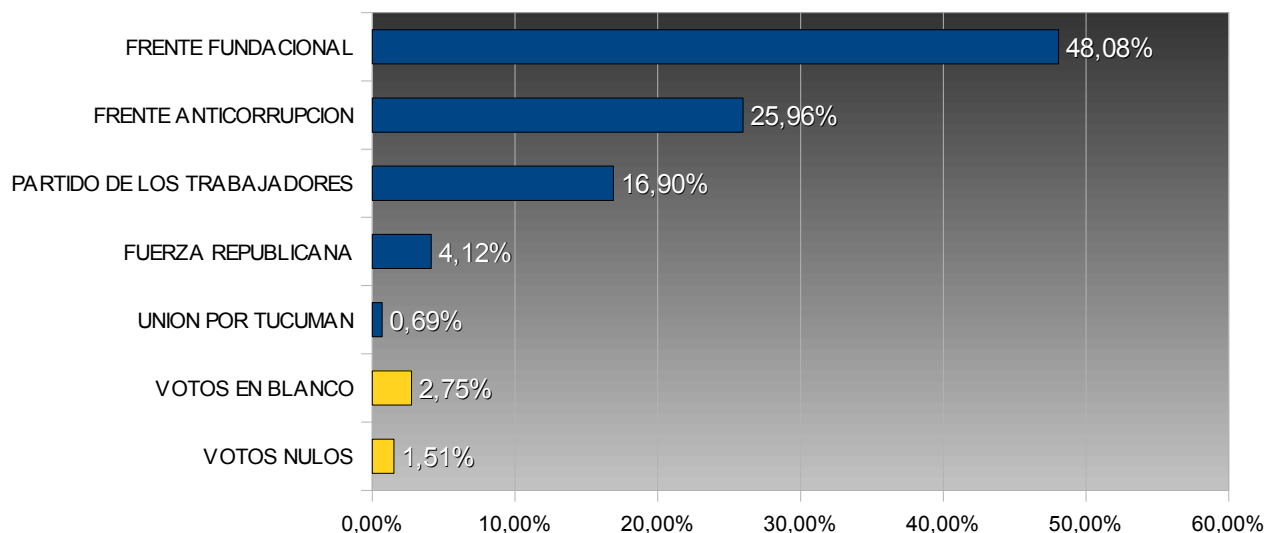

TUCUMÁN – ELECCIONES PROVINCIALES 2003
COMISIONADO COMUNAL - SAN JOSE DE LA COCHA

COMUNA: SAN JOSE DE LA COCHA
DEPARTAMENTO: LA COCHA

TOTAL ELECTORES: 919
TOTAL VOTOS EMITIDOS: 728
PORCENTAJE DE VOTANTES: 79,22%

Porcentuales sobre votos emitidos

| Num. | Partido / Lema | Votos | Porc. |
|------|-----------------------------|-------|--------|
| 15 | FRENTE FUNDACIONAL | 350 | 48,08% |
| 16 | FRENTE ANTICORRUPCION | 189 | 25,96% |
| 4 | PARTIDO DE LOS TRABAJADORES | 123 | 16,90% |
| 901 | FUERZA REPUBLICANA | 30 | 4,12% |
| 31 | UNION POR TUCUMAN | 5 | 0,69% |

| | Votos | Porc. |
|-----------------|--------------|--------------|
| VOTOS EN BLANCO | 20 | 2,75% |
| VOTOS NULOS | 11 | 1,51% |