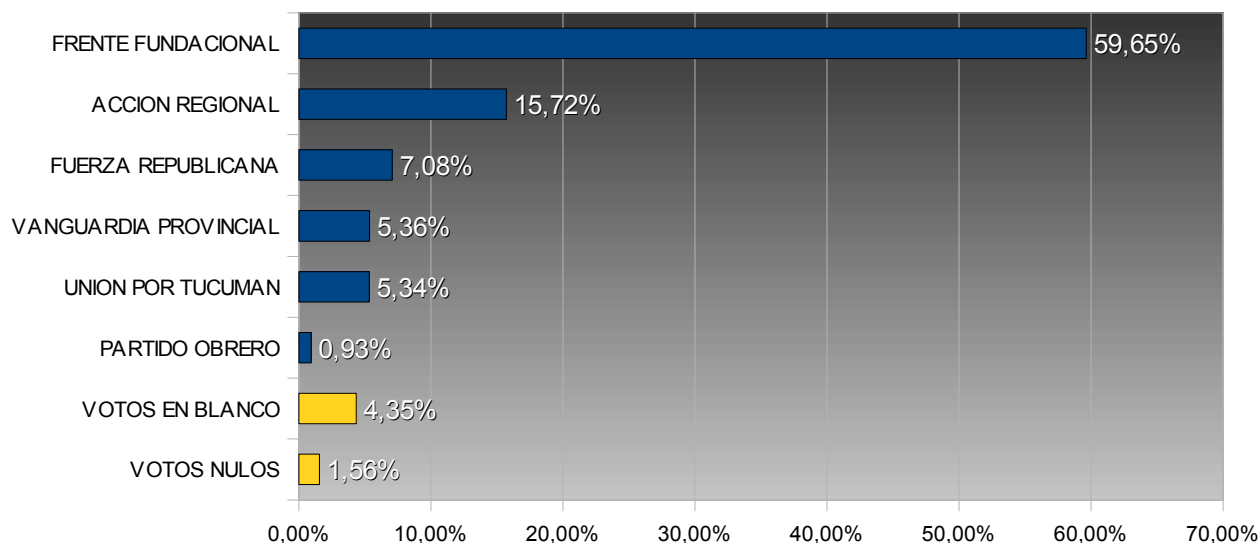

TUCUMÁN – ELECCIONES PROVINCIALES 2003
COMISIONADO COMUNAL - SAN PABLO Y VILLA NOUGUÉS

COMUNA: SAN PABLO Y VILLA NOUGUÉS
DEPARTAMENTO: LULES

TOTAL ELECTORES: 6.953
TOTAL VOTOS EMITIDOS: 4.942
PORCENTAJE DE VOTANTES: 71,08%

Porcentuales sobre votos emitidos

Num.	Partido / Lema	Votos	Porc.
15	FRENTE FUNDACIONAL	2.948	59,65%
3	ACCION REGIONAL	777	15,72%
901	FUERZA REPUBLICANA	350	7,08%
971	VANGUARDIA PROVINCIAL	265	5,36%
31	UNION POR TUCUMAN	264	5,34%
928	PARTIDO OBRERO	46	0,93%

	<u>Votos</u>	<u>Porc.</u>
VOTOS EN BLANCO	215	4,35%
VOTOS NULOS	77	1,56%