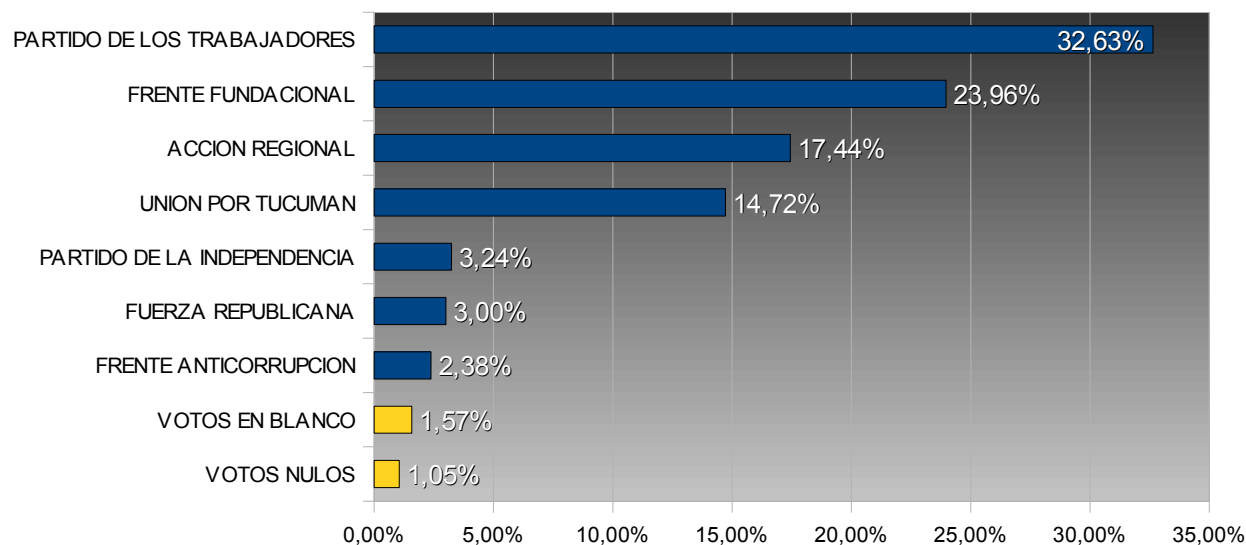

**TUCUMÁN – ELECCIONES PROVINCIALES 2003**  
**COMISIONADO COMUNAL – SAN PEDRO DE COLALAO**

**COMUNA: SAN PEDRO DE COLALAO**  
**DEPARTAMENTO: TRANCAS**

**TOTAL ELECTORES: 2.911**  
**TOTAL VOTOS EMITIDOS: 2.099**  
**PORCENTAJE DE VOTANTES: 72,11%**

*Porcentuales sobre votos emitidos*

Num.	Partido / Lema	Votos	Porc.
4	PARTIDO DE LOS TRABAJADORES	685	32,63%
15	FRENTE FUNDACIONAL	503	23,96%
3	ACCION REGIONAL	366	17,44%
31	UNION POR TUCUMAN	309	14,72%
913	PARTIDO DE LA INDEPENDENCIA	68	3,24%
901	FUERZA REPUBLICANA	63	3,00%
16	FRENTE ANTICORRUPCION	50	2,38%

	<u>Votos</u>	<u>Porc.</u>
VOTOS EN BLANCO	33	1,57%
VOTOS NULOS	22	1,05%