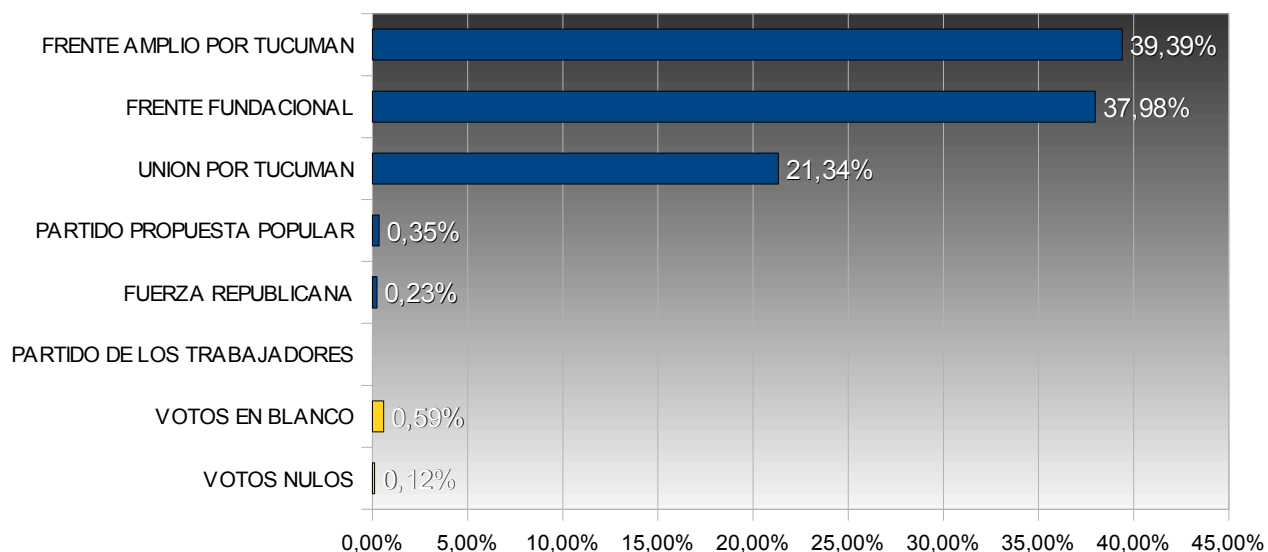

TUCUMÁN – ELECCIONES PROVINCIALES 2003
COMISIONADO COMUNAL – SAN PEDRO Y SAN ANTONIO

COMUNA: SAN PEDRO Y SAN ANTONIO
DEPARTAMENTO: SIMOCA

TOTAL ELECTORES: 1.117
TOTAL VOTOS EMITIDOS: 853
PORCENTAJE DE VOTANTES: 76,37%

Porcentuales sobre votos emitidos

Num.	Partido / Lema	Votos	Porc.
30	FRENTE AMPLIO POR TUCUMAN	336	39,39%
15	FRENTE FUNDACIONAL	324	37,98%
31	UNION POR TUCUMAN	182	21,34%
995	PARTIDO PROPUESTA POPULAR	3	0,35%
901	FUERZA REPUBLICANA	2	0,23%
4	PARTIDO DE LOS TRABAJADORES	0	0,00%

	<u>Votos</u>	<u>Porc.</u>
VOTOS EN BLANCO	5	0,59%
VOTOS NULOS	1	0,12%