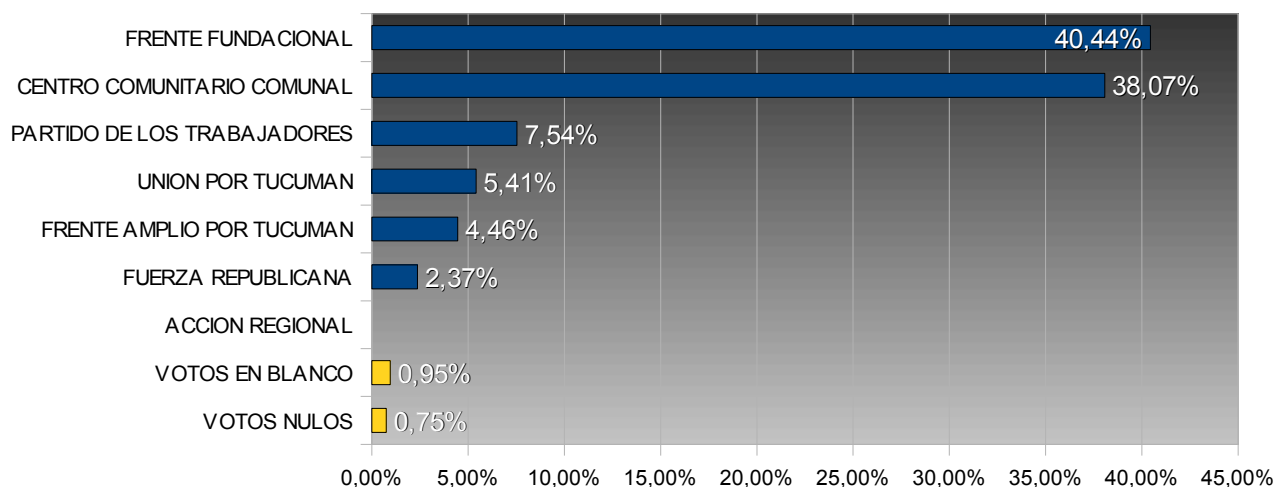

TUCUMÁN – ELECCIONES PROVINCIALES 2003

COMISIONADO COMUNAL - SANTA LUCÍA

COMUNA: SANTA LUCÍA
DEPARTAMENTO: MONTEROS

TOTAL ELECTORES: 3.595

TOTAL VOTOS EMITIDOS: 2.532

PORCENTAJE DE VOTANTES: 70,43%

Porcentuales sobre votos emitidos

Num.	Partido / Lema	Votos	Porc.
15	FRENTE FUNDACIONAL	1.024	40,44%
975	CENTRO COMUNITARIO COMUNAL	964	38,07%
4	PARTIDO DE LOS TRABAJADORES	191	7,54%
31	UNION POR TUCUMAN	137	5,41%
30	FRENTE AMPLIO POR TUCUMAN	113	4,46%
901	FUERZA REPUBLICANA	60	2,37%
3	ACCION REGIONAL	0	0,00%

	<u>Votos</u>	<u>Porc.</u>
VOTOS EN BLANCO	24	0,95%
VOTOS NULOS	19	0,75%