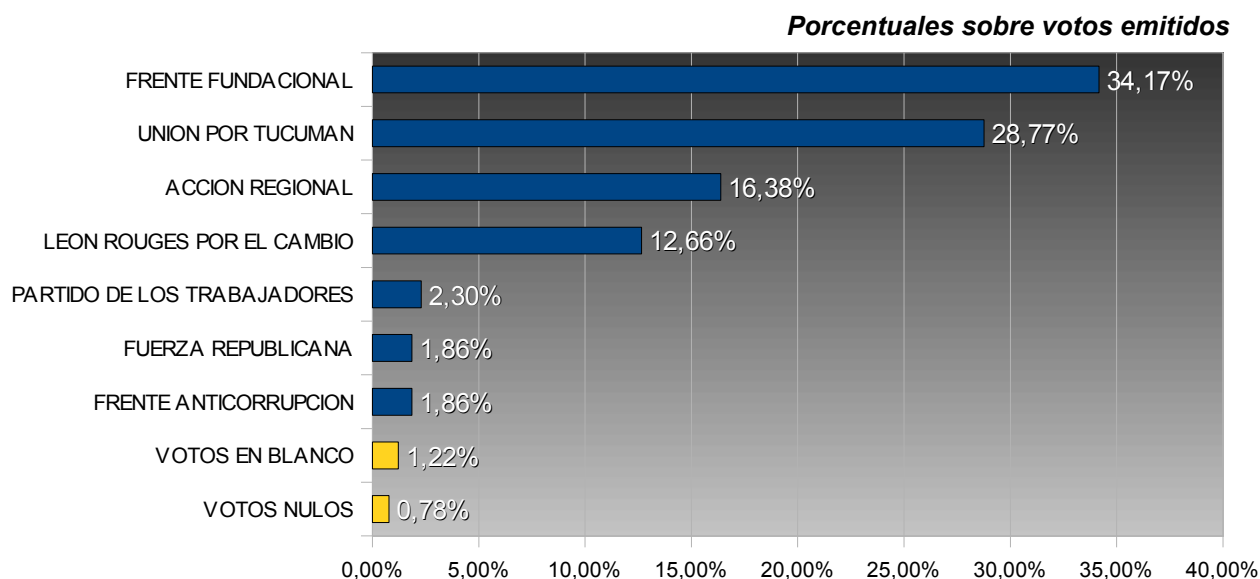

TUCUMÁN – ELECCIONES PROVINCIALES 2003
COMISIONADO COMUNAL - SANTA ROSA Y LEÓN ROUGES

COMUNA: SANTA ROSA Y LEÓN ROUGES
DEPARTAMENTO: MONTEROS

TOTAL ELECTORES: 5.592
TOTAL VOTOS EMITIDOS: 4.091
PORCENTAJE DE VOTANTES: 73,16%

Num.	Partido / Lema	Votos	Porc.
15	FRENTE FUNDACIONAL	1.398	34,17%
31	UNION POR TUCUMAN	1.177	28,77%
3	ACCION REGIONAL	670	16,38%
42	LEON ROUGES POR EL CAMBIO	518	12,66%
4	PARTIDO DE LOS TRABAJADORES	94	2,30%
901	FUERZA REPUBLICANA	76	1,86%
16	FRENTE ANTICORRUPCION	76	1,86%