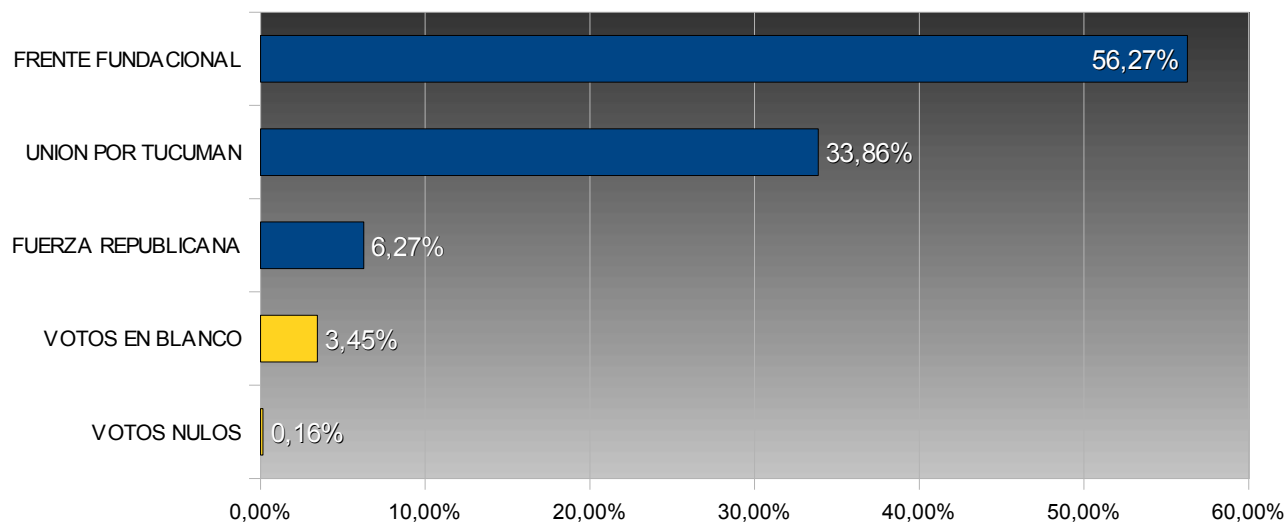

# TUCUMÁN – ELECCIONES PROVINCIALES 2003

## COMISIONADO COMUNAL - TAPIA

COMUNA: TAPIA  
DEPARTAMENTO: TRANCAS

TOTAL ELECTORES: 938  
TOTAL VOTOS EMITIDOS: 638  
PORCENTAJE DE VOTANTES: 68,02%

Porcentuales sobre votos emitidos

Num.	Partido / Lema	Votos	Porc.
15	FRENTE FUNDACIONAL	359	56,27%
31	UNION POR TUCUMAN	216	33,86%
901	FUERZA REPUBLICANA	40	6,27%

	<u>Votos</u>	<u>Porc.</u>
VOTOS EN BLANCO	22	3,45%
VOTOS NULOS	1	0,16%