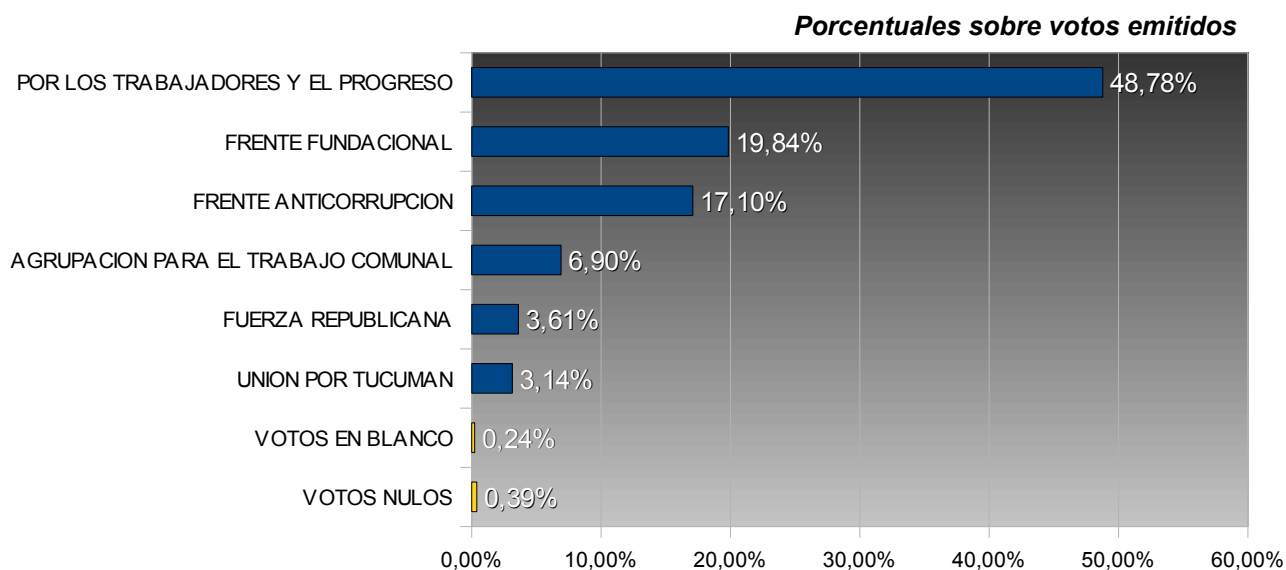

TUCUMÁN – ELECCIONES PROVINCIALES 2003
COMISIONADO COMUNAL – Río CHICO Y NUEVA TRINIDAD

COMUNA: Río CHICO Y NUEVA TRINIDAD
DEPARTAMENTO: SIMOCA

TOTAL ELECTORES: 1.816
TOTAL VOTOS EMITIDOS: 1.275
PORCENTAJE DE VOTANTES: 70,21%

Num.	Partido / Lema	Votos	Porc.
21	POR LOS TRABAJADORES Y EL PROGRESO	622	48,78%
15	FRENTE FUNDACIONAL	253	19,84%
16	FRENTE ANTICORRUPCION	218	17,10%
52	AGRUPACION PARA EL TRABAJO COMUNAL	88	6,90%
901	FUERZA REPUBLICANA	46	3,61%
31	UNION POR TUCUMAN	40	3,14%

	<u>Votos</u>	<u>Porc.</u>
VOTOS EN BLANCO	3	0,24%
VOTOS NULOS	5	0,39%