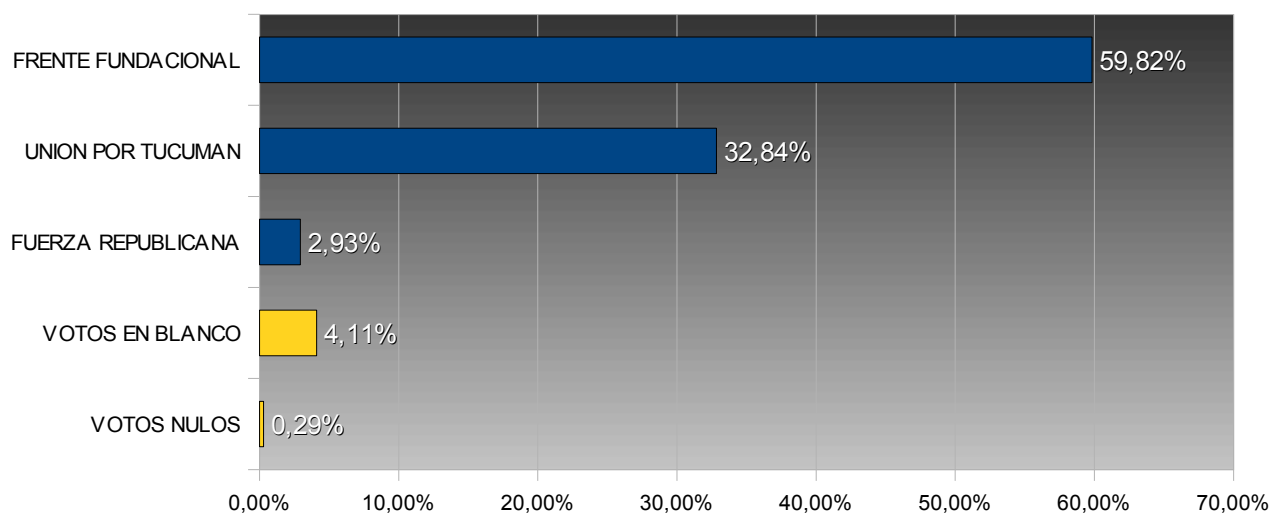

TUCUMÁN – ELECCIONES PROVINCIALES 2003

COMISIONADO COMUNAL – SAN JAVIER

COMUNA: SAN JAVIER
DEPARTAMENTO: YERBA BUENA

TOTAL ELECTORES: 445
TOTAL VOTOS EMITIDOS: 341
PORCENTAJE DE VOTANTES: 76,63%

Porcentuales sobre votos emitidos

Num.	Partido / Lema	Votos	Porc.
15	FRENTE FUNDACIONAL	204	59,82%
31	UNION POR TUCUMAN	112	32,84%
901	FUERZA REPUBLICANA	10	2,93%

	<u>Votos</u>	<u>Porc.</u>
VOTOS EN BLANCO	14	4,11%
VOTOS NULOS	1	0,29%