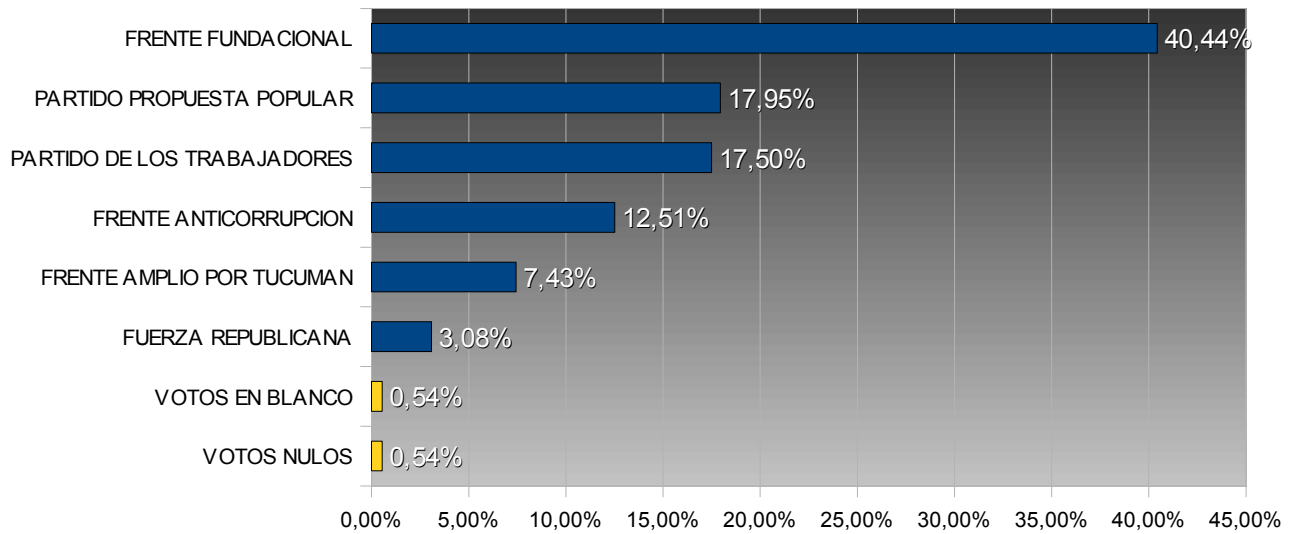

**TUCUMÁN – ELECCIONES PROVINCIALES 2003**  
**COMISIONADO COMUNAL – SANTA CRUZ Y LA TUNA**

**COMUNA: SANTA CRUZ Y LA TUNA**  
**DEPARTAMENTO: SIMOCA**

**TOTAL ELECTORES: 1.578**  
**TOTAL VOTOS EMITIDOS: 1.103**  
**PORCENTAJE DE VOTANTES: 69,90%**

**Porcentuales sobre votos emitidos**

| Num. | Partido / Lema              | Votos | Porc.  |
|------|-----------------------------|-------|--------|
| 15   | FRENTE FUNDACIONAL          | 446   | 40,44% |
| 995  | PARTIDO PROPUESTA POPULAR   | 198   | 17,95% |
| 4    | PARTIDO DE LOS TRABAJADORES | 193   | 17,50% |
| 16   | FRENTE ANTICORRUPCION       | 138   | 12,51% |
| 30   | FRENTE AMPLIO POR TUCUMAN   | 82    | 7,43%  |
| 901  | FUERZA REPUBLICANA          | 34    | 3,08%  |