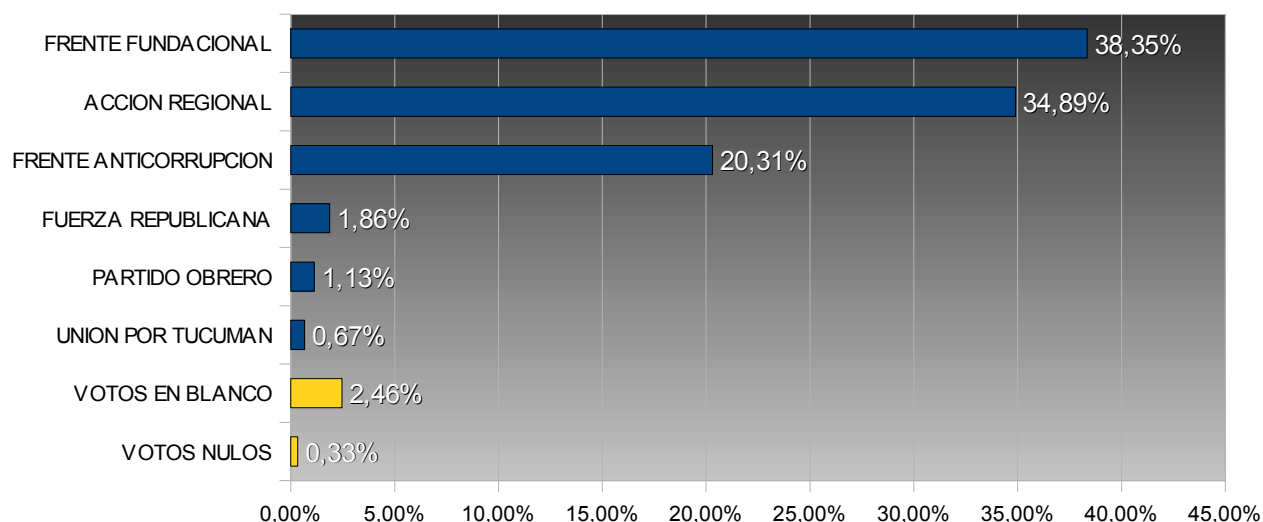

TUCUMÁN – ELECCIONES PROVINCIALES 2003

COMISIONADO COMUNAL - VILLA BELGRANO

COMUNA: VILLA BELGRANO

DEPARTAMENTO: ALBERDI

TOTAL ELECTORES: 2.017

TOTAL VOTOS EMITIDOS: 1.502

PORCENTAJE DE VOTANTES: 74,47%

Porcentuales sobre votos emitidos

Num.	Partido / Lema	Votos	Porc.
15	FRENTE FUNDACIONAL	576	38,35%
3	ACCION REGIONAL	524	34,89%
16	FRENTE ANTICORRUPCION	305	20,31%
901	FUERZA REPUBLICANA	28	1,86%
928	PARTIDO OBRERO	17	1,13%
31	UNION POR TUCUMAN	10	0,67%

	<u>Votos</u>	<u>Porc.</u>
VOTOS EN BLANCO	37	2,46%
VOTOS NULOS	5	0,33%