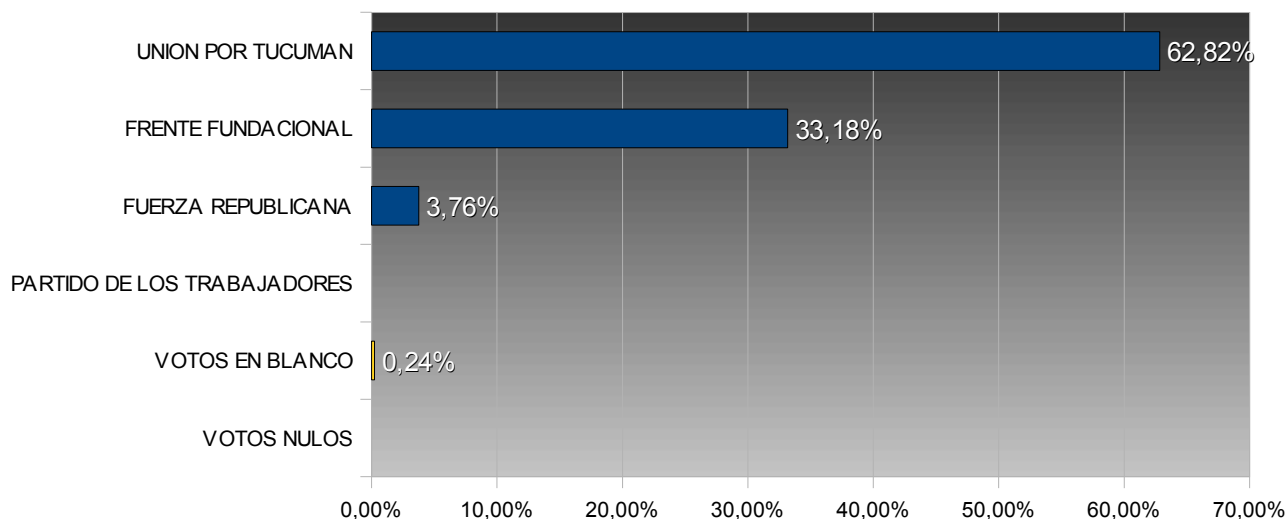

TUCUMÁN – ELECCIONES PROVINCIALES 2003
COMISIONADO COMUNAL - VILLA PADRE MONTI

COMUNA: **VILLA PADRE MONTI**
 DEPARTAMENTO: **BURRUYACÚ**

TOTAL ELECTORES: 607
TOTAL VOTOS EMITIDOS: 425
PORCENTAJE DE VOTANTES: 70,02%

Porcentuales sobre votos emitidos

Num.	Partido / Lema	Votos	Porc.
31	UNION POR TUCUMAN	267	62,82%
15	FRENTE FUNDACIONAL	141	33,18%
901	FUERZA REPUBLICANA	16	3,76%
4	PARTIDO DE LOS TRABAJADORES	0	0,00%

	<u>Votos</u>	<u>Porc.</u>
VOTOS EN BLANCO	1	0,24%
VOTOS NULOS	0	0,00%