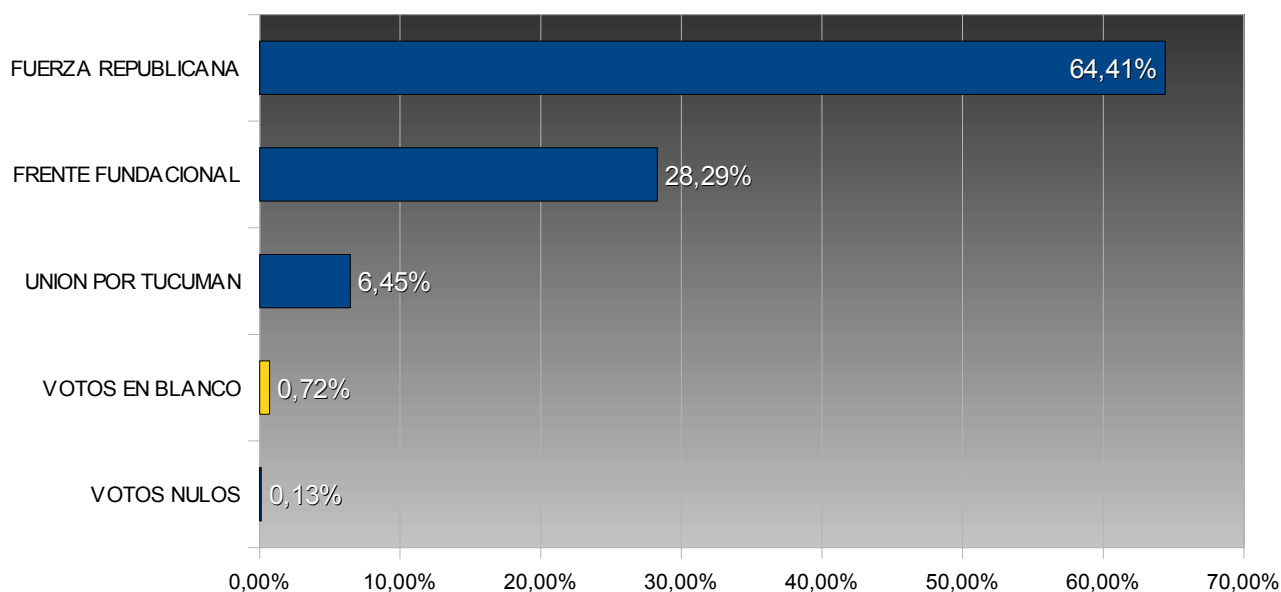

TUCUMÁN – ELECCIONES PROVINCIALES 2003
COMISIONADO COMUNAL - YERBA BUENA

COMUNA: YERBA BUENA
DEPARTAMENTO: SIMOCA

TOTAL ELECTORES: 2.303
TOTAL VOTOS EMITIDOS: 1.534
PORCENTAJE DE VOTANTES: 66,61%

Porcentuales sobre votos emitidos

Num.	Partido / Lema	Votos	Porc.
901	FUERZA REPUBLICANA	988	64,41%
15	FRENTE FUNDACIONAL	434	28,29%
31	UNION POR TUCUMAN	99	6,45%

	<u>Votos</u>	<u>Porc.</u>
VOTOS EN BLANCO	11	0,72%
VOTOS NULOS	2	0,13%