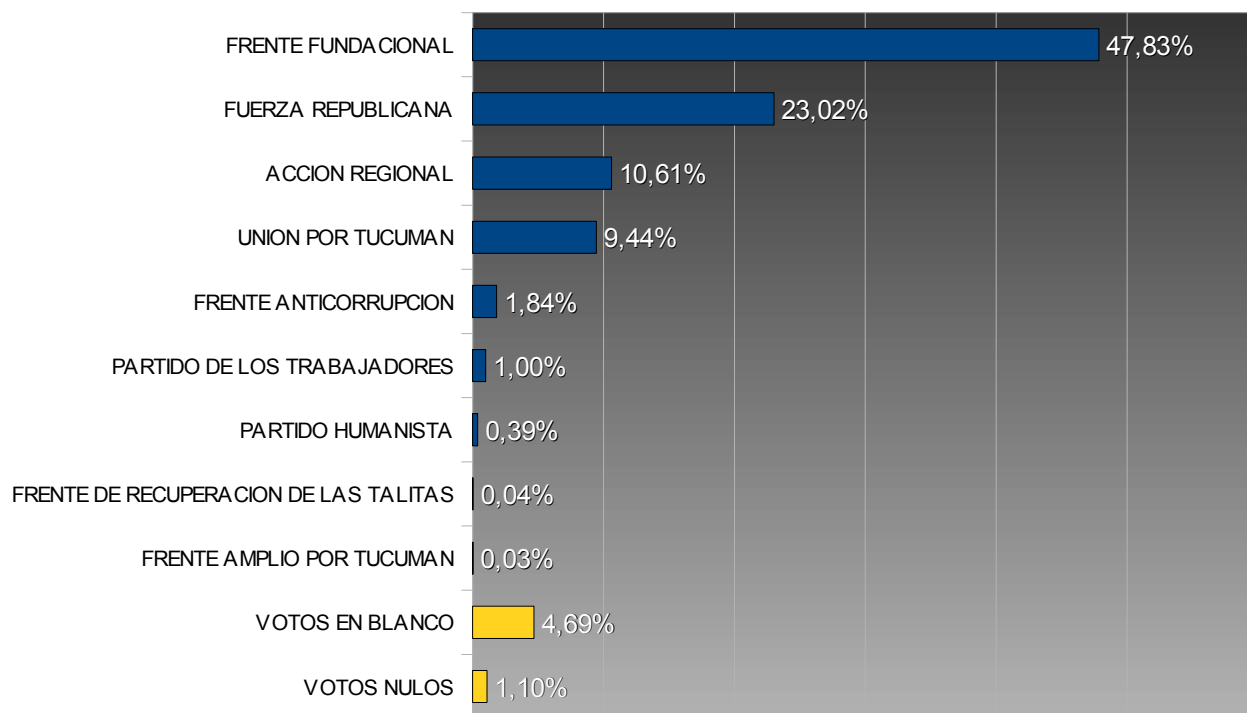

# TUCUMÁN – ELECCIONES PROVINCIALES 2003

## INTENDENTE – LAS TALITAS

TOTAL ELECTORES: 25.074

TOTAL VOTOS EMITIDOS: 17.885

PORCENTAJE DE VOTANTES: 71,33%

Porcentuales sobre votos emitidos

| Num. | Partido / Lema                        | Votos | Porc.  |
|------|---------------------------------------|-------|--------|
| 15   | FRENTE FUNDACIONAL                    | 8.555 | 47,83% |
| 901  | FUERZA REPUBLICANA                    | 4.117 | 23,02% |
| 3    | ACCION REGIONAL                       | 1.898 | 10,61% |
| 31   | UNION POR TUCUMAN                     | 1.689 | 9,44%  |
| 16   | FRENTE ANTICORRUPCION                 | 329   | 1,84%  |
| 4    | PARTIDO DE LOS TRABAJADORES           | 178   | 1,00%  |
| 940  | PARTIDO HUMANISTA                     | 70    | 0,39%  |
| 979  | FRENTE DE RECUPERACION DE LAS TALITAS | 8     | 0,04%  |
| 30   | FRENTE AMPLIO POR TUCUMAN             | 6     | 0,03%  |

|                 | Votos | Porc. |
|-----------------|-------|-------|
| VOTOS EN BLANCO | 839   | 4,69% |
| VOTOS NULOS     | 196   | 1,10% |