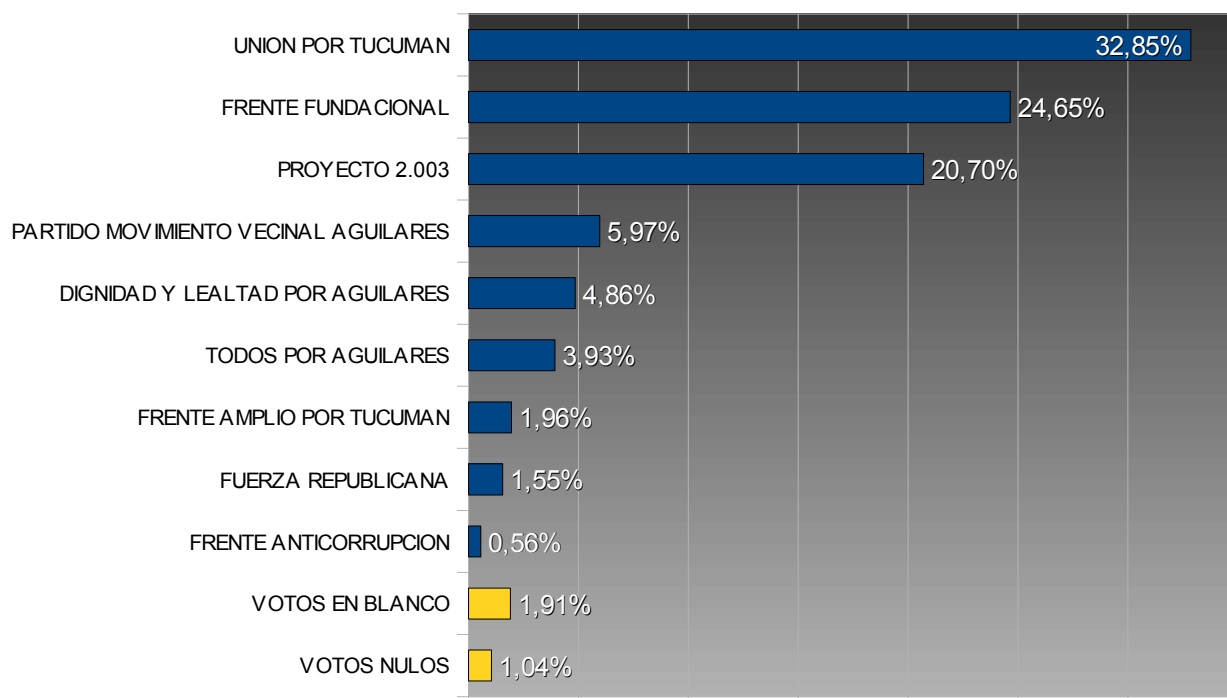

## TUCUMÁN – ELECCIONES PROVINCIALES 2003

### INTENDENTE - AGUILARES

TOTAL ELECTORES: 20.601

TOTAL VOTOS EMITIDOS: 15.852

PORCENTAJE DE VOTANTES: 76,95%

*Porcentuales sobre votos emitidos*

Num.	Partido / Lema	Votos	Porc.
31	UNION POR TUCUMAN	5.208	32,85%
15	FRENTE FUNDACIONAL	3.908	24,65%
970	PROYECTO 2.003	3.282	20,70%
917	PARTIDO MOVIMIENTO VECINAL AGUILARES	947	5,97%
26	DIGNIDAD Y LEALTAD POR AGUILARES	770	4,86%
19	TODOS POR AGUILARES	623	3,93%
30	FRENTE AMPLIO POR TUCUMAN	311	1,96%
901	FUERZA REPUBLICANA	246	1,55%
16	FRENTE ANTICORRUPCION	89	0,56%

	Votos	Porc.
VOTOS EN BLANCO	303	1,91%
VOTOS NULOS	165	1,04%