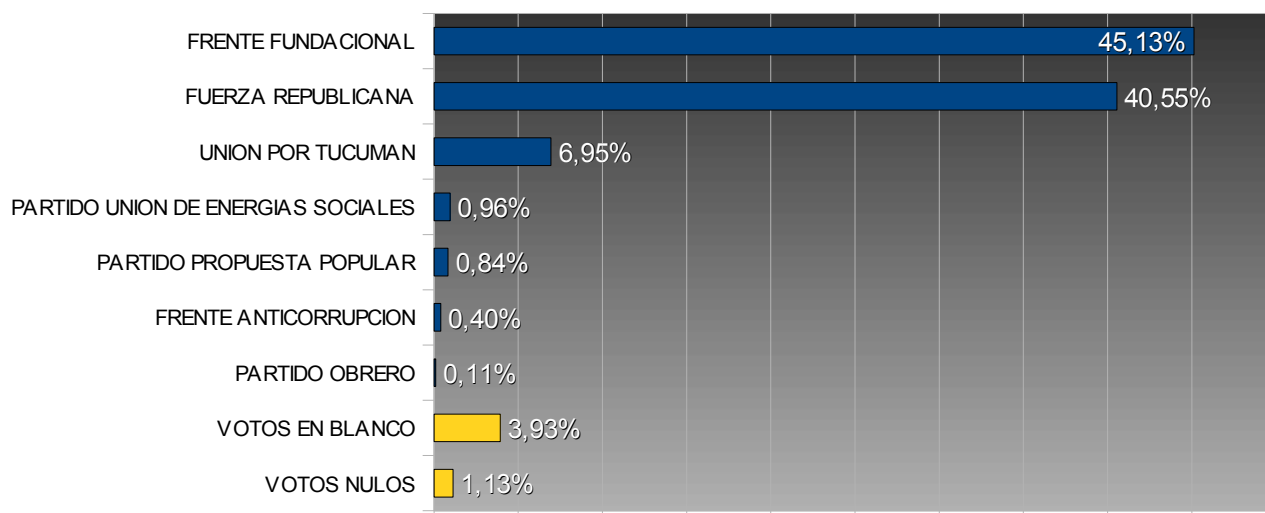

# TUCUMÁN – ELECCIONES PROVINCIALES 2003

## INTENDENTE – ALDERETES

TOTAL ELECTORES: 21.092

TOTAL VOTOS EMITIDOS: 16.140

PORCENTAJE DE VOTANTES: 76,52%

Porcentuales sobre votos emitidos

Num.	Partido / Lema	Votos	Porc.
15	FRENTE FUNDACIONAL	7284	45,13%
901	FUERZA REPUBLICANA	6545	40,55%
31	UNION POR TUCUMAN	1122	6,95%
22	PARTIDO UNION DE ENERGIAS SOCIALES	155	0,96%
995	PARTIDO PROPUESTA POPULAR	135	0,84%
16	FRENTE ANTICORRUPCION	65	0,40%
928	PARTIDO OBRERO	17	0,11%

	Votos	Porc.
VOTOS EN BLANCO	635	3,93%
VOTOS NULOS	182	1,13%