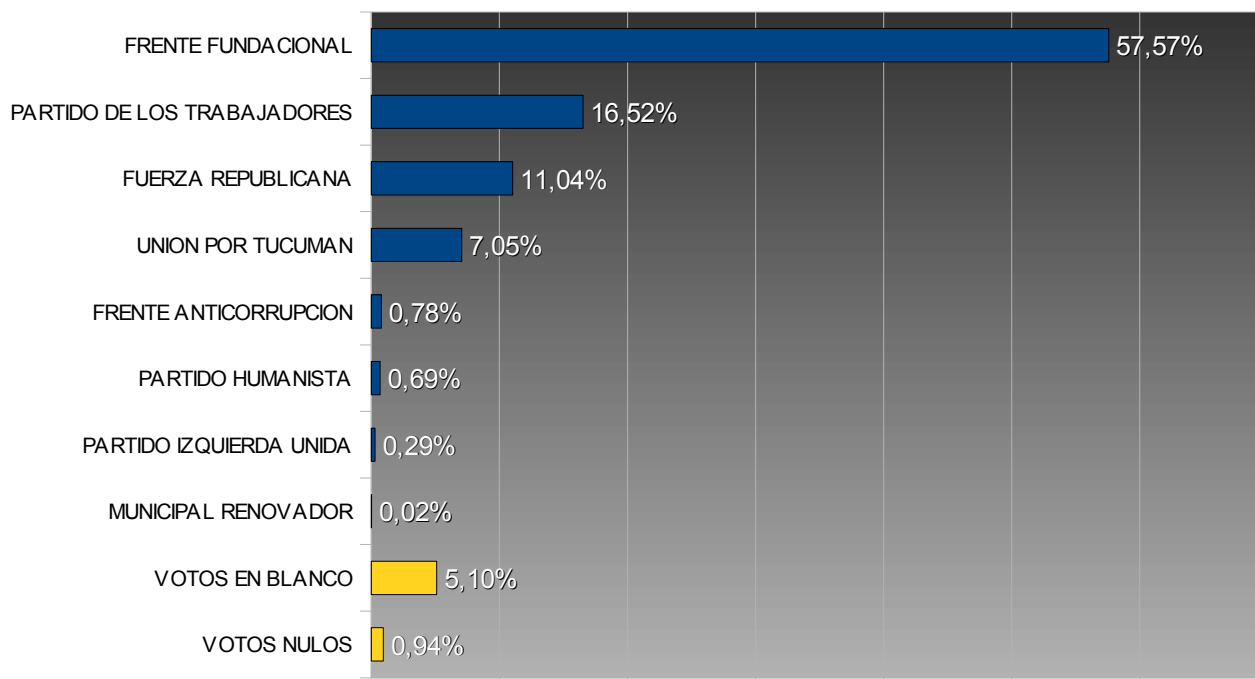

TUCUMÁN – ELECCIONES PROVINCIALES 2003

INTENDENTE – BANDA DEL RÍO SALÍ

TOTAL ELECTORES: 40.546

TOTAL VOTOS EMITIDOS: 29.994

PORCENTAJE DE VOTANTES: 73,98%

Porcentuales sobre votos emitidos

Num.	Partido / Lema	Votos	Porc.
15	FRENTE FUNDACIONAL	17.267	57,57%
4	PARTIDO DE LOS TRABAJADORES	4.956	16,52%
901	FUERZA REPUBLICANA	3.310	11,04%
31	UNION POR TUCUMAN	2.115	7,05%
16	FRENTE ANTICORRUPCION	234	0,78%
940	PARTIDO HUMANISTA	207	0,69%
968	PARTIDO IZQUIERDA UNIDA	88	0,29%
988	MUNICIPAL RENOVADOR	5	0,02%

	Votos	Porc.
VOTOS EN BLANCO	1.530	5,10%
VOTOS NULOS	282	0,94%