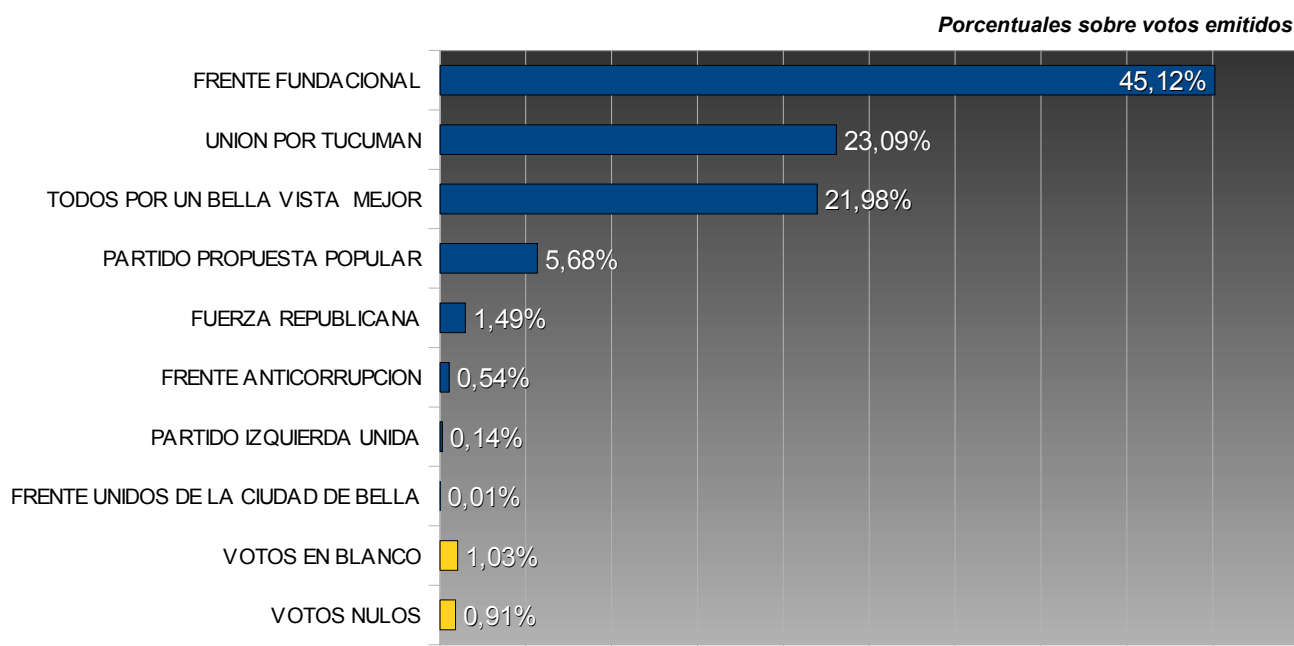

TUCUMÁN – ELECCIONES PROVINCIALES 2003

INTENDENTE - BELLA VISTA

TOTAL ELECTORES: 10.157

TOTAL VOTOS EMITIDOS: 7.781

PORCENTAJE DE VOTANTES: 76,61%

Num.	Partido / Lema	Votos	Porc.
15	FRENTE FUNDACIONAL	3511	45,12%
31	UNION POR TUCUMAN	1797	23,09%
990	TODOS POR UN BELLA VISTA MEJOR	1710	21,98%
995	PARTIDO PROPUESTA POPULAR	442	5,68%
901	FUERZA REPUBLICANA	116	1,49%
16	FRENTE ANTICORRUPCION	42	0,54%
968	PARTIDO IZQUIERDA UNIDA	11	0,14%
36	FRENTE UNIDOS DE LA CIUDAD DE BELLA	1	0,01%

	Votos	Porc.
VOTOS EN BLANCO	80	1,03%
VOTOS NULOS	71	0,91%