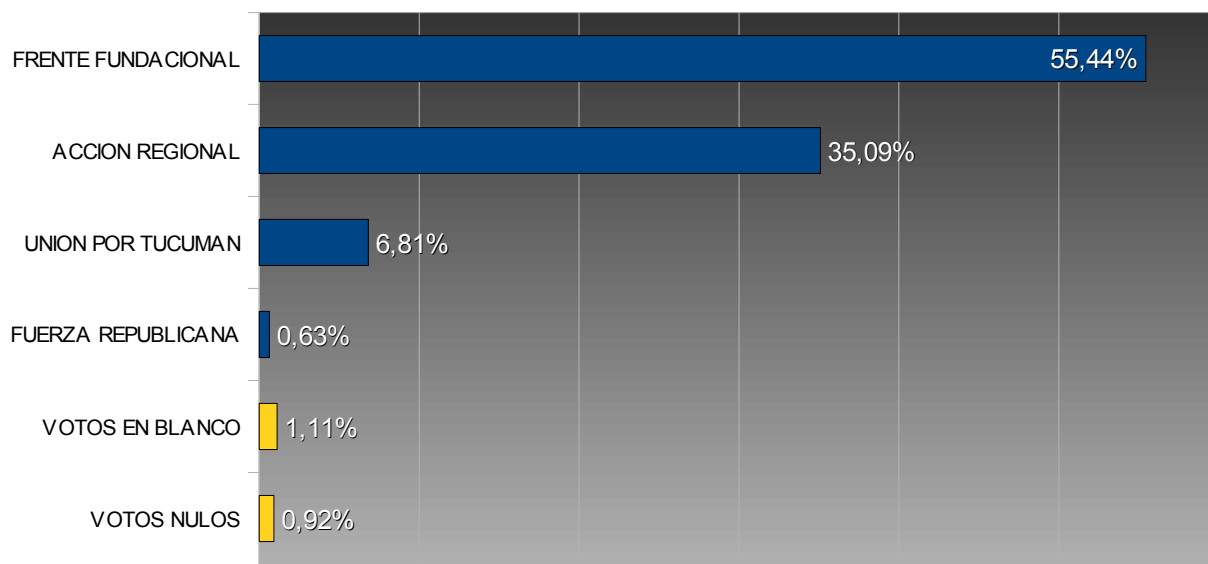

TUCUMÁN – ELECCIONES PROVINCIALES 2003

INTENDENTE - BURRUYACÚ

TOTAL ELECTORES: 2.839

TOTAL VOTOS EMITIDOS: 2.069

PORCENTAJE DE VOTANTES: 72,88%

Porcentuales sobre votos emitidos

Num.	Partido / Lema	Votos	Porc.
15	FRENTE FUNDACIONAL	1.147	55,44%
3	ACCION REGIONAL	726	35,09%
31	UNION POR TUCUMAN	141	6,81%
901	FUERZA REPUBLICANA	13	0,63%

	Votos	Porc.
VOTOS EN BLANCO	23	1,11%
VOTOS NULOS	19	0,92%