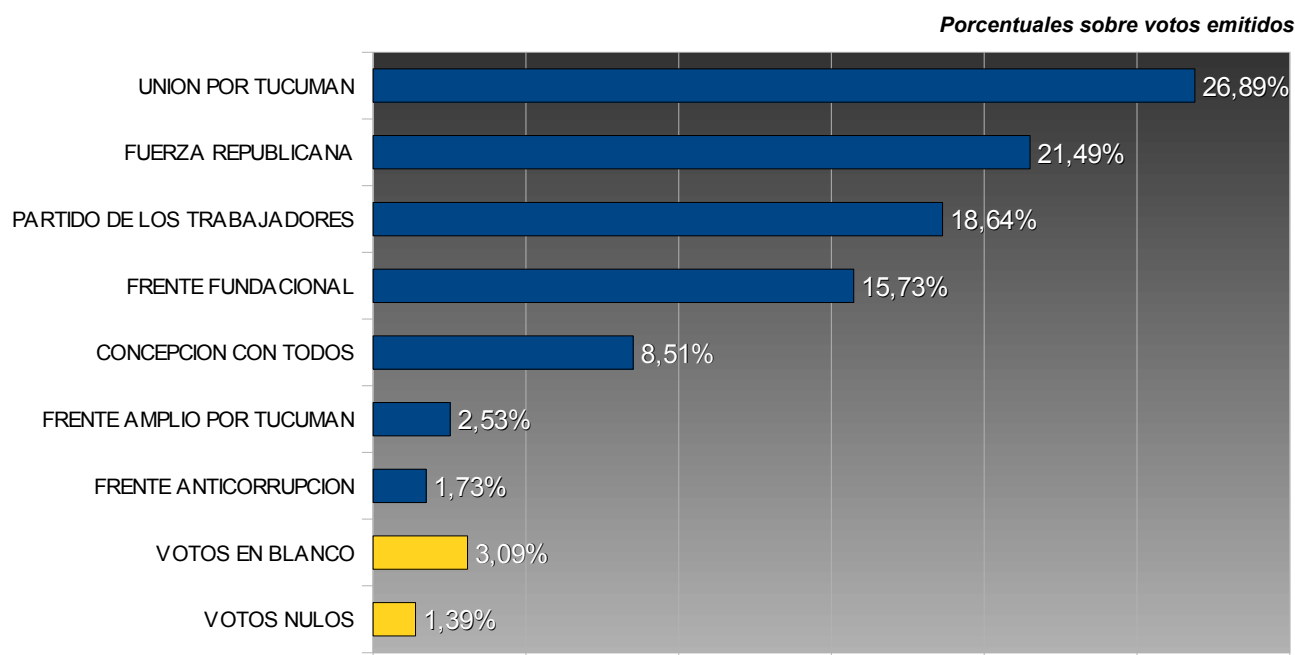

# TUCUMÁN – ELECCIONES PROVINCIALES 2003

## INTENDENTE - CONCEPCIÓN

TOTAL ELECTORES: 29.637

TOTAL VOTOS EMITIDOS: 22.564

PORCENTAJE DE VOTANTES: 76,13%

Num.	Partido / Lema	Votos	Porc.
31	UNION POR TUCUMAN	6.067	26,89%
901	FUERZA REPUBLICANA	4.850	21,49%
4	PARTIDO DE LOS TRABAJADORES	4.205	18,64%
15	FRENTE FUNDACIONAL	3.549	15,73%
24	CONCEPCION CON TODOS	1.921	8,51%
30	FRENTE AMPLIO POR TUCUMAN	570	2,53%
16	FRENTE ANTICORRUPCION	391	1,73%

	Votos	Porc.
VOTOS EN BLANCO	697	3,09%
VOTOS NULOS	314	1,39%