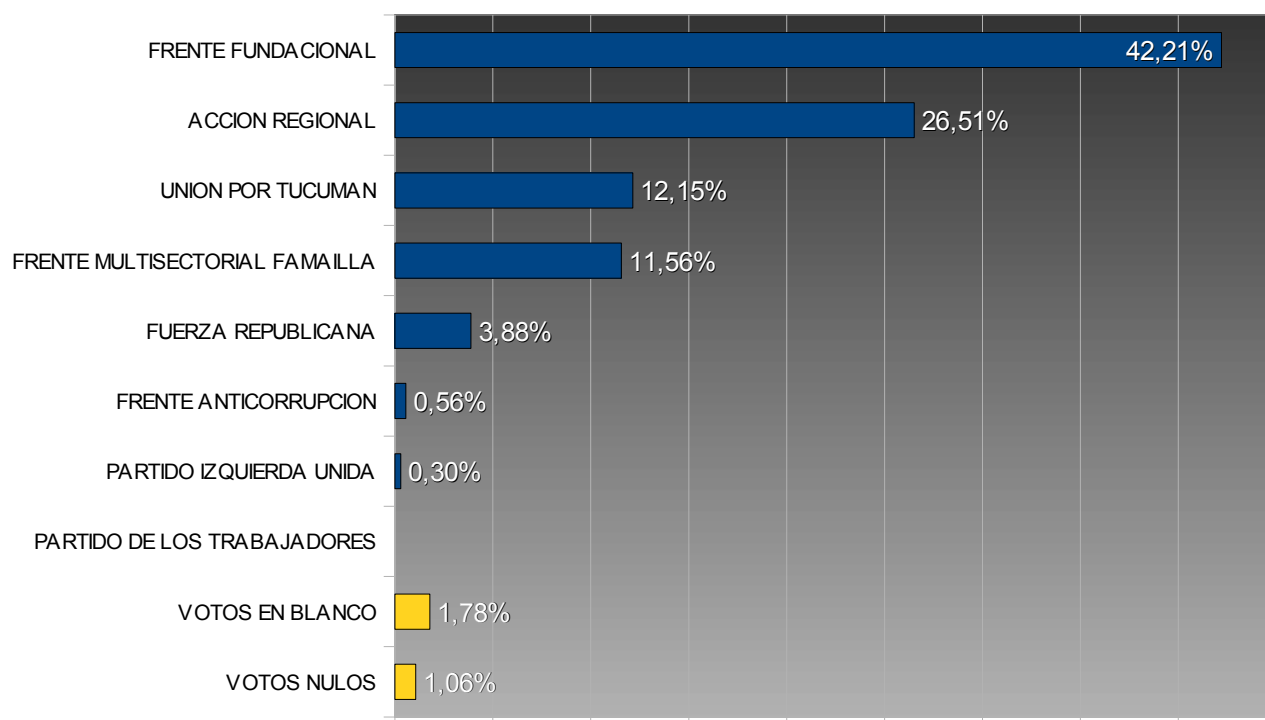

## TUCUMÁN – ELECCIONES PROVINCIALES 2003

### INTENDENTE - FAMAILLÁ

TOTAL ELECTORES: **20.055**

TOTAL VOTOS EMITIDOS: **14.557**

PORCENTAJE DE VOTANTES: **72,59%**

*Porcentuales sobre votos emitidos*

Num.	PARTIDO / LEMA	Votos	Porc.
15	FRENTE FUNDACIONAL	6.144	42,21%
3	ACCION REGIONAL	3.859	26,51%
31	UNION POR TUCUMAN	1.768	12,15%
29	FRENTE MULTISECTORIAL FAMAILLA	1.683	11,56%
901	FUERZA REPUBLICANA	565	3,88%
16	FRENTE ANTICORRUPCION	82	0,56%
968	PARTIDO IZQUIERDA UNIDA	43	0,30%
4	PARTIDO DE LOS TRABAJADORES	0	0,00%

	Votos	Porc.
VOTOS EN BLANCO	259	1,78%
VOTOS NULOS	154	1,06%