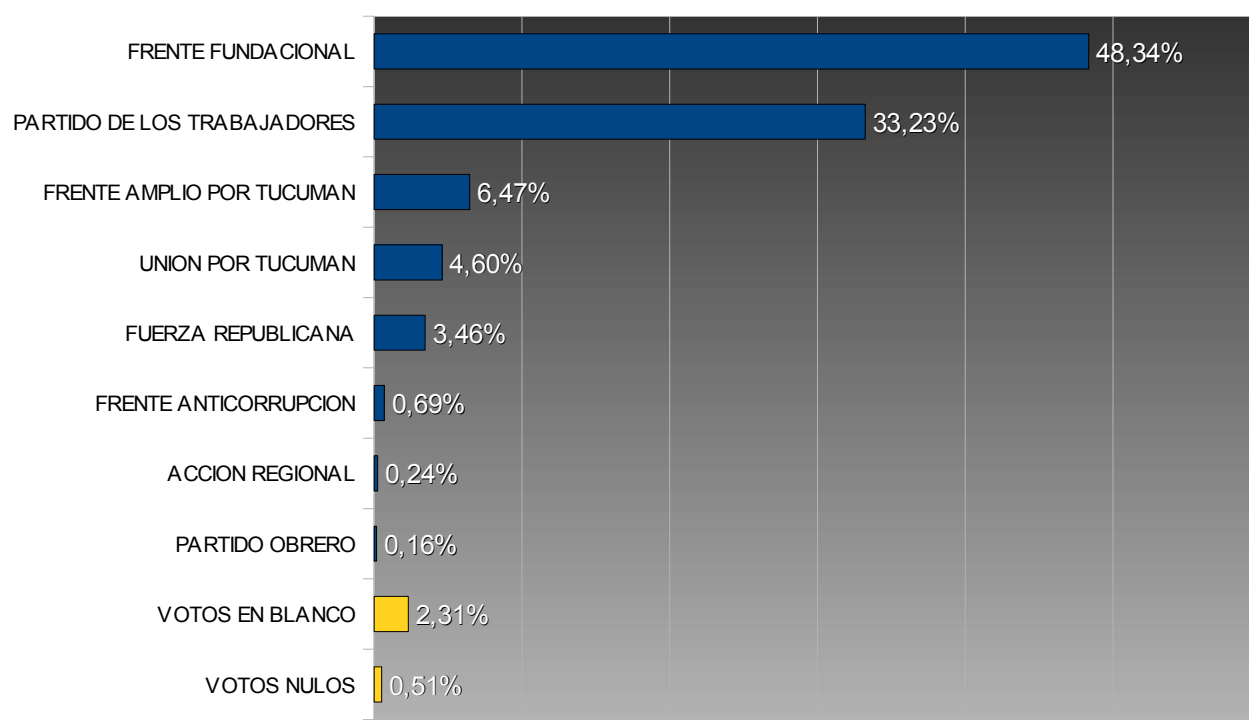

TUCUMÁN – ELECCIONES PROVINCIALES 2003

INTENDENTE - JUAN BAUTISTA ALBERDI

TOTAL ELECTORES: 14.992

TOTAL VOTOS EMITIDOS: 11.259

PORCENTAJE DE VOTANTES: 75,10%

Porcentuales sobre votos emitidos

Num.	Partido / Lema	Votos	Porc.
15	FRENTE FUNDACIONAL	5.443	48,34%
4	PARTIDO DE LOS TRABAJADORES	3.741	33,23%
30	FRENTE AMPLIO POR TUCUMAN	728	6,47%
31	UNION POR TUCUMAN	518	4,60%
901	FUERZA REPUBLICANA	389	3,46%
16	FRENTE ANTICORRUPCION	78	0,69%
3	ACCION REGIONAL	27	0,24%
928	PARTIDO OBRERO	18	0,16%

	Votos	Porc.
VOTOS EN BLANCO	260	2,31%
VOTOS NULOS	57	0,51%