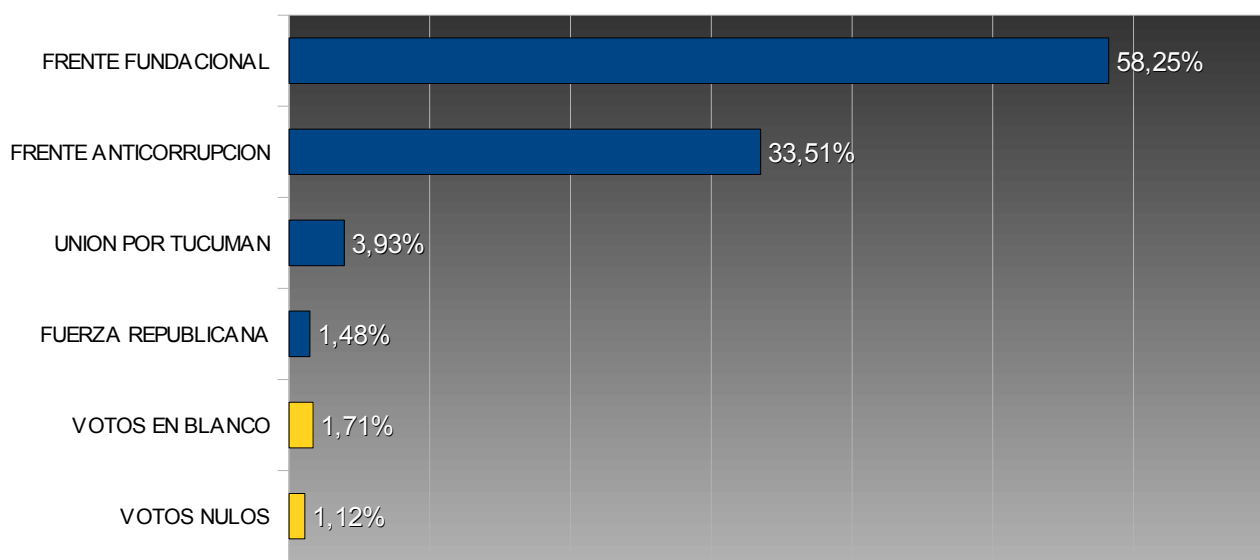

TUCUMÁN – ELECCIONES PROVINCIALES 2003

INTENDENTE - LA COCHA

TOTAL ELECTORES: 4.909

TOTAL VOTOS EMITIDOS: 3.921

PORCENTAJE DE VOTANTES: 79,87%

Porcentuales sobre votos emitidos

Num.	Partido / Lema	Votos	Porc.
15	FRENTE FUNDACIONAL	2.284	58,25%
16	FRENTE ANTICORRUPCION	1.314	33,51%
31	UNION POR TUCUMAN	154	3,93%
901	FUERZA REPUBLICANA	58	1,48%

	Votos	Porc.
VOTOS EN BLANCO	67	1,71%
VOTOS NULOS	44	1,12%