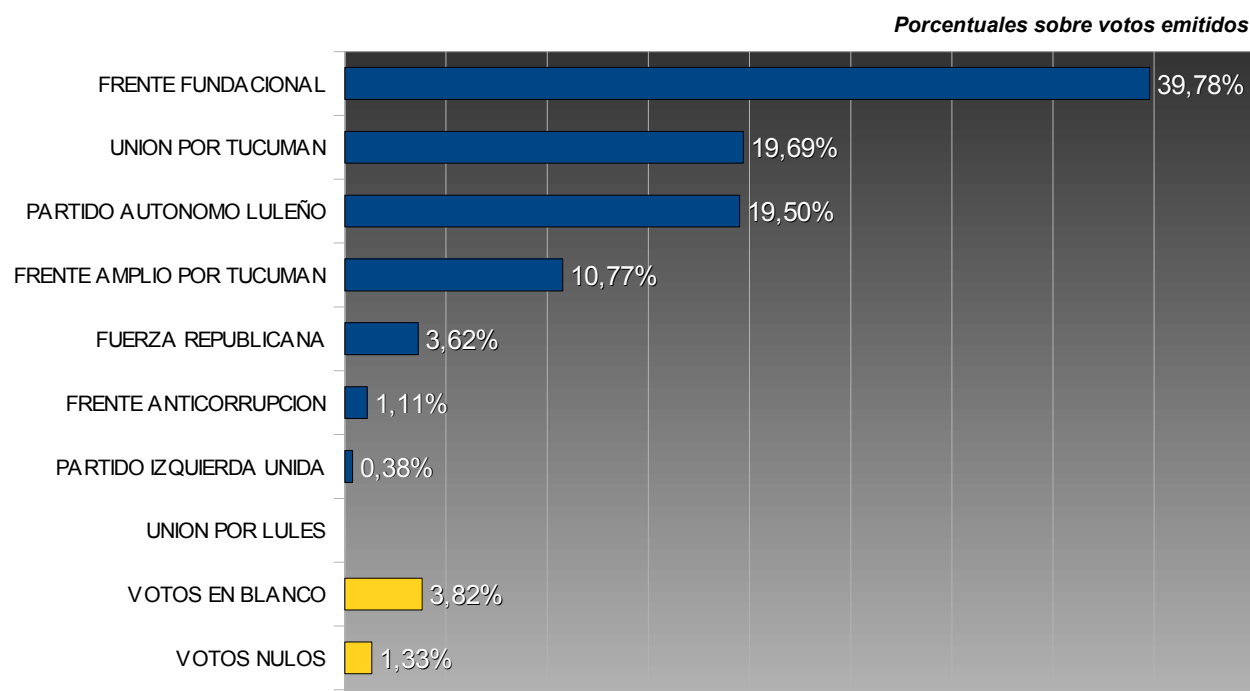

TUCUMÁN – ELECCIONES PROVINCIALES 2003

INTENDENTE - LULES

TOTAL ELECTORES: 16.335

TOTAL VOTOS EMITIDOS: 12.839

PORCENTAJE DE VOTANTES: 78,60%

Num.	Partido / Lema	Votos	Porc.
15	FRENTE FUNDACIONAL	5.107	39,78%
31	UNION POR TUCUMAN	2.528	19,69%
23	PARTIDO AUTONOMO LULEÑO	2.504	19,50%
30	FRENTE AMPLIO POR TUCUMAN	1.383	10,77%
901	FUERZA REPUBLICANA	465	3,62%
16	FRENTE ANTICORRUPCION	142	1,11%
968	PARTIDO IZQUIERDA UNIDA	49	0,38%
18	UNION POR LULES	0	0,00%

	Votos	Porc.
VOTOS EN BLANCO	490	3,82%
VOTOS NULOS	171	1,33%