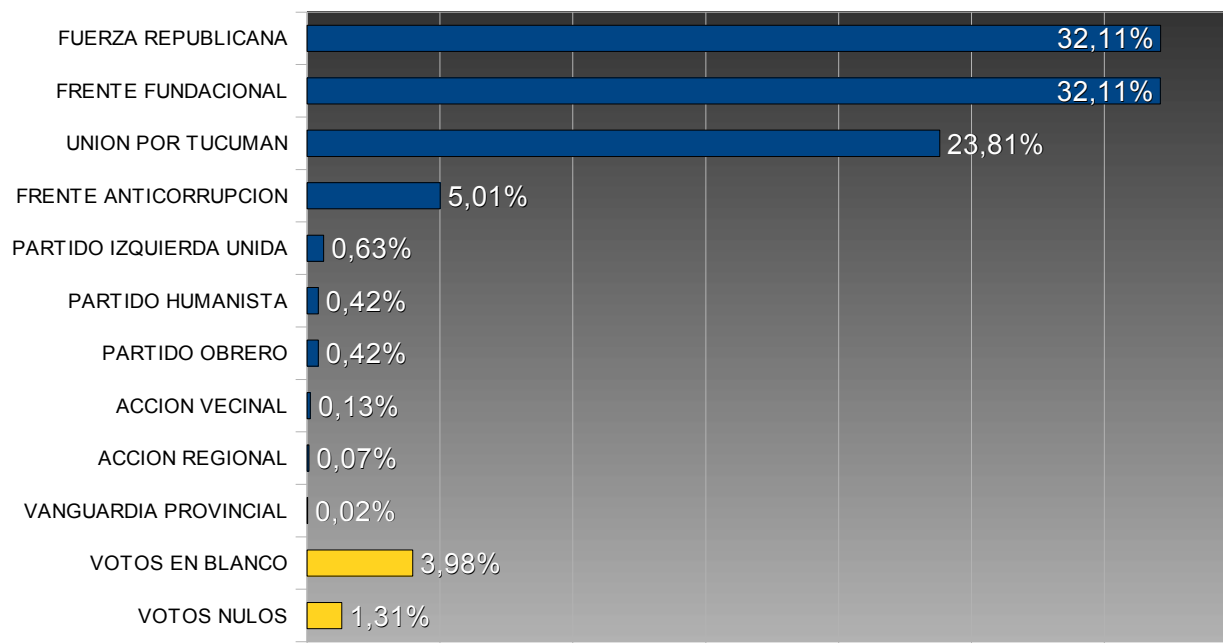

TUCUMÁN – ELECCIONES PROVINCIALES 2003

INTENDENTE – SAN MIGUEL DE TUCUMÁN

TOTAL ELECTORES: 359.009

TOTAL VOTOS EMITIDOS: 249.708

PORCENTAJE DE VOTANTES: 69,55%

Porcentuales sobre votos emitidos

Num.	Partido / Lema	Votos	Porc.
901	FUERZA REPUBLICANA	80.188	32,11%
15	FRENTE FUNDACIONAL	80.171	32,11%
31	UNION POR TUCUMAN	59.444	23,81%
16	FRENTE ANTICORRUPCION	12.509	5,01%
968	PARTIDO IZQUIERDA UNIDA	1.565	0,63%
940	PARTIDO HUMANISTA	1.046	0,42%
928	PARTIDO OBRERO	1.046	0,42%
40	ACCION VECINAL	315	0,13%
3	ACCION REGIONAL	171	0,07%
971	VANGUARDIA PROVINCIAL	53	0,02%

	Votos	Porc.
VOTOS EN BLANCO	9.931	3,98%
VOTOS NULOS	3.269	1,31%