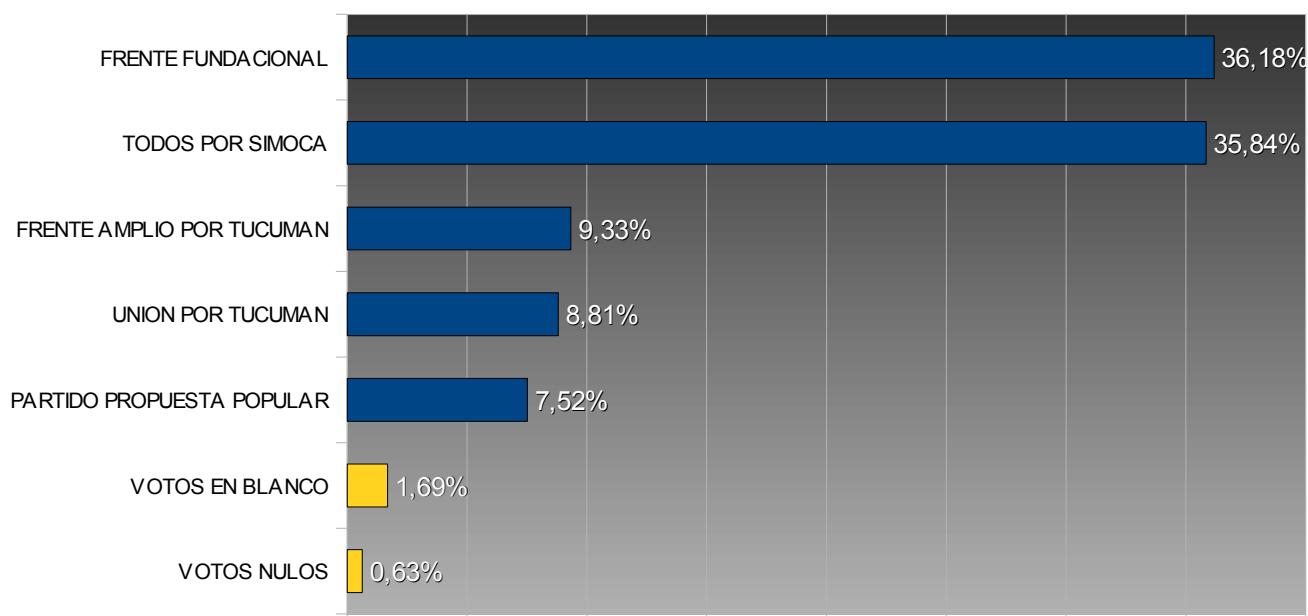

TUCUMÁN – ELECCIONES PROVINCIALES 2003

INTENDENTE - SIMOCA

TOTAL ELECTORES: 5.812

TOTAL VOTOS EMITIDOS: 4.746

PORCENTAJE DE VOTANTES: 81,66%

Porcentuales sobre votos emitidos

Num.	Partido / Lema	Votos	Porc.
15	FRENTE FUNDACIONAL	1.717	36,18%
994	TODOS POR SIMOCA	1.701	35,84%
30	FRENTE AMPLIO POR TUCUMAN	443	9,33%
31	UNION POR TUCUMAN	418	8,81%
995	PARTIDO PROPUESTA POPULAR	357	7,52%

	Votos	Porc.
VOTOS EN BLANCO	80	1,69%
VOTOS NULOS	30	0,63%