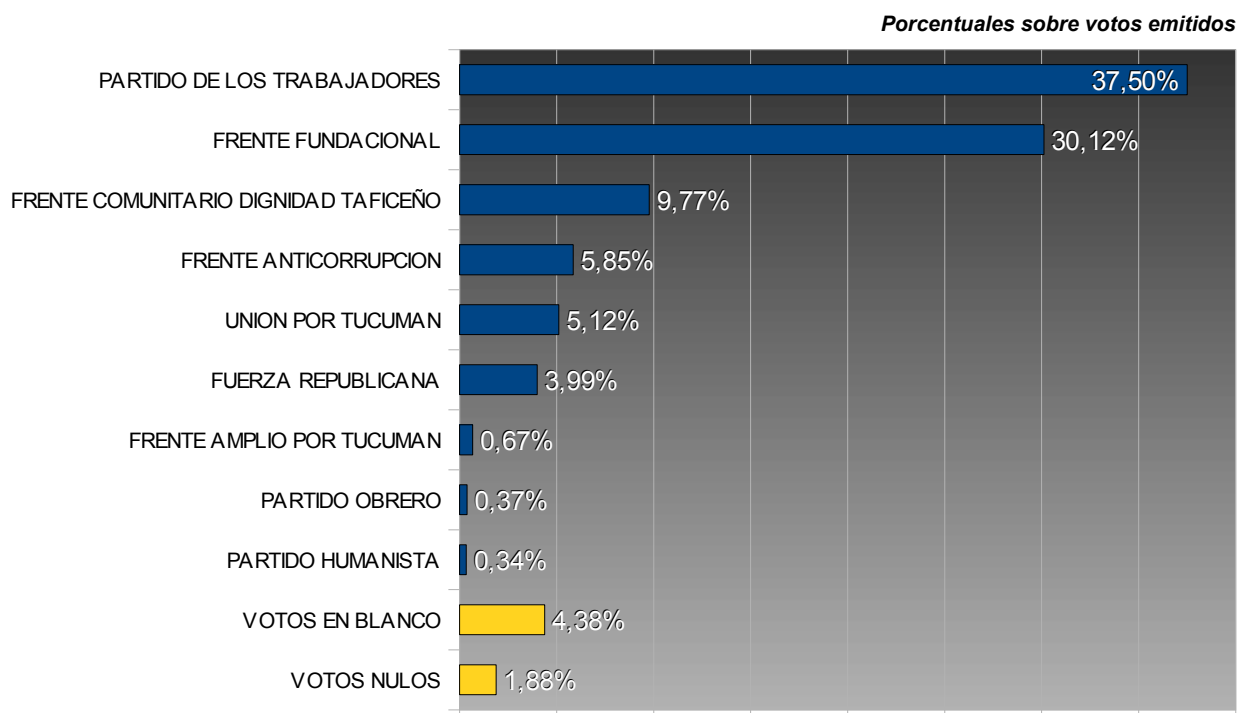

TUCUMÁN – ELECCIONES PROVINCIALES 2003

INTENDENTE – TAFÍ VIEJO

TOTAL ELECTORES: 30.440

TOTAL VOTOS EMITIDOS: 23.224

PORCENTAJE DE VOTANTES: 76,29%

Num.	Partido / Lema	Votos	Porc.
4	PARTIDO DE LOS TRABAJADORES	8.708	37,50%
15	FRENTE FUNDACIONAL	6.994	30,12%
982	FRENTE COMUNITARIO DIGNIDAD TAFICEÑO	2.270	9,77%
16	FRENTE ANTICORRUPCION	1.359	5,85%
31	UNION POR TUCUMAN	1.188	5,12%
901	FUERZA REPUBLICANA	927	3,99%
30	FRENTE AMPLIO POR TUCUMAN	156	0,67%
928	PARTIDO OBRERO	87	0,37%
940	PARTIDO HUMANISTA	80	0,34%

	Votos	Porc.
VOTOS EN BLANCO	1.018	4,38%
VOTOS NULOS	437	1,88%