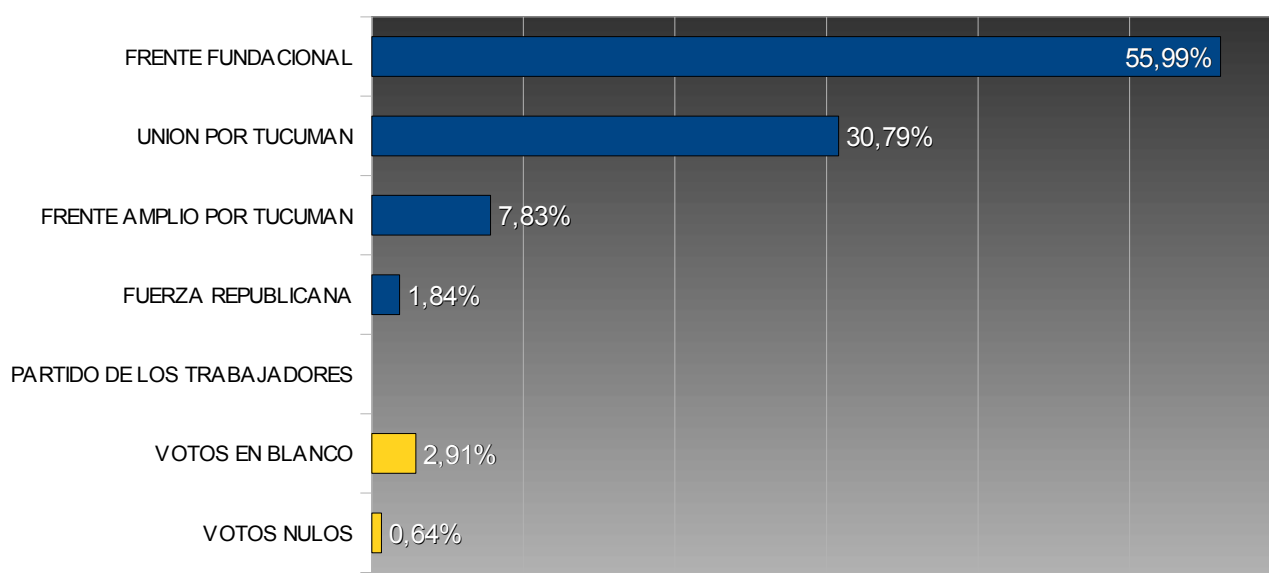

TUCUMÁN – ELECCIONES PROVINCIALES 2003

INTENDENTE - TAFÍ DEL VALLE

TOTAL ELECTORES: 3.859

TOTAL VOTOS EMITIDOS: 2.988

PORCENTAJE DE VOTANTES: 77,43%

Porcentuales sobre votos emitidos

Num.	Partido / Lema	Votos	Porc.
15	FRENTE FUNDACIONAL	1.673	55,99%
31	UNION POR TUCUMAN	920	30,79%
30	FRENTE AMPLIO POR TUCUMAN	234	7,83%
901	FUERZA REPUBLICANA	55	1,84%
4	PARTIDO DE LOS TRABAJADORES	0	0,00%

	Votos	Porc.
VOTOS EN BLANCO	87	2,91%
VOTOS NULOS	19	0,64%