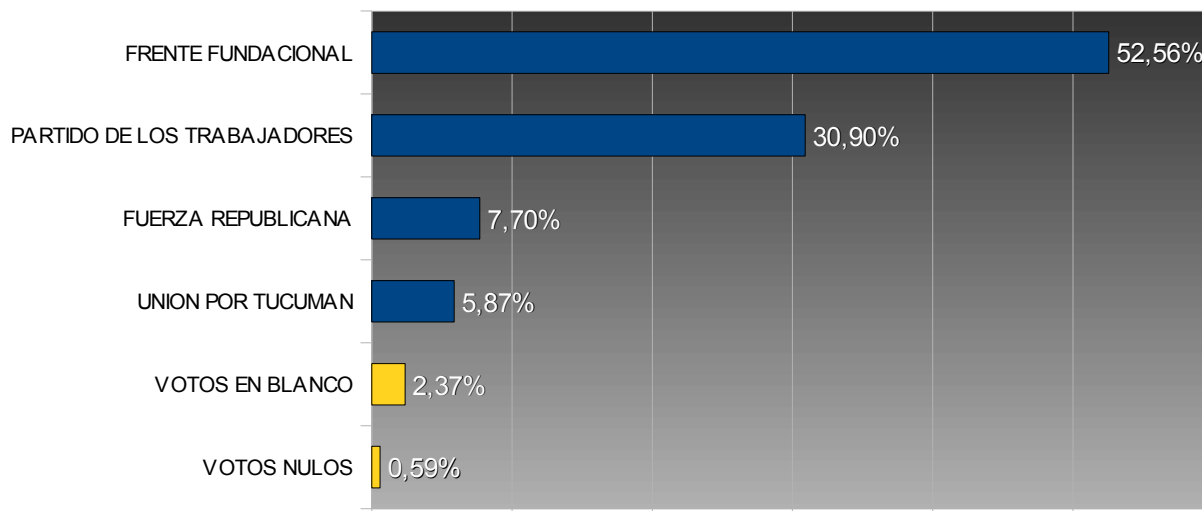

TUCUMÁN – ELECCIONES PROVINCIALES 2003

INTENDENTE - TRANCAS

TOTAL ELECTORES: 3.375

TOTAL VOTOS EMITIDOS: 4.349

PORCENTAJE DE VOTANTES: 77,60%

Porcentuales sobre votos emitidos

Num.	Partido / Lema	Votos	Porc.
15	FRENTE FUNDACIONAL	1.774	52,56%
4	PARTIDO DE LOS TRABAJADORES	1.043	30,90%
901	FUERZA REPUBLICANA	260	7,70%
31	UNION POR TUCUMAN	198	5,87%

	Votos	Porc.
VOTOS EN BLANCO	80	2,37%
VOTOS NULOS	20	0,59%