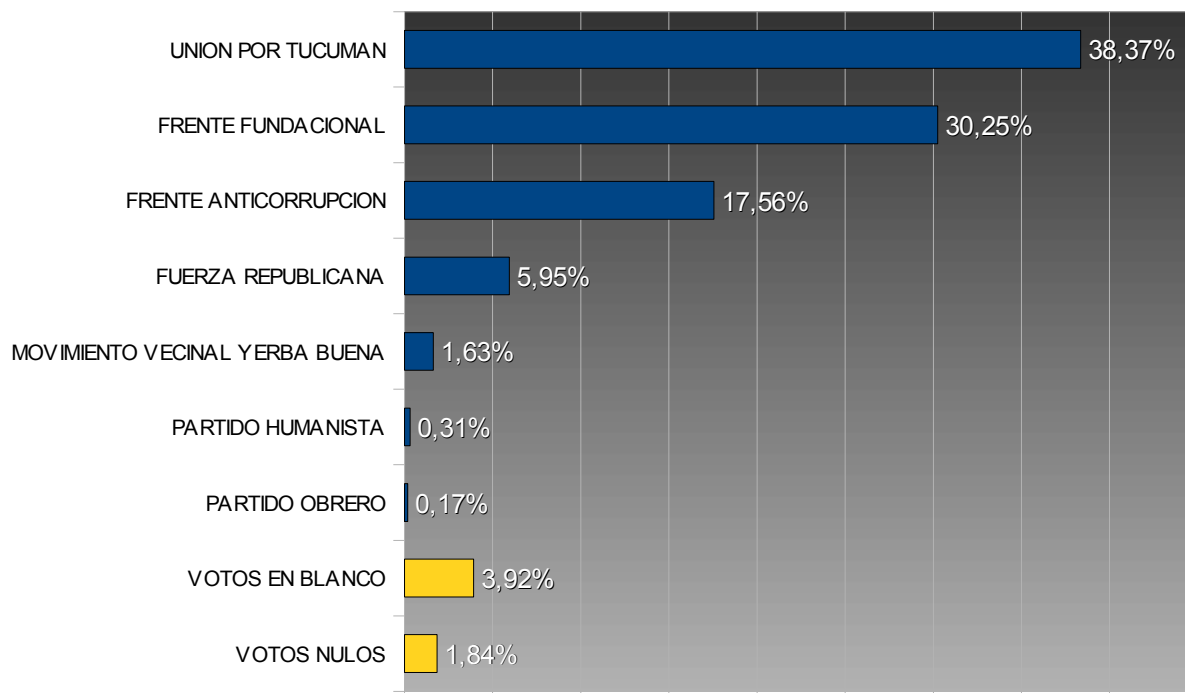

## TUCUMÁN – ELECCIONES PROVINCIALES 2003

### INTENDENTE – YERBA BUENA

TOTAL ELECTORES: 25.446

TOTAL VOTOS EMITIDOS: 22.491

PORCENTAJE DE VOTANTES: 88,39%

*Porcentuales sobre votos emitidos*

Num.	Partido / Lema	Votos	Porc.
31	UNION POR TUCUMAN	8.629	38,37%
15	FRENTE FUNDACIONAL	6.804	30,25%
16	FRENTE ANTICORRUPCION	3.949	17,56%
901	FUERZA REPUBLICANA	1.338	5,95%
989	MOVIMIENTO VECINAL YERBA BUENA	367	1,63%
940	PARTIDO HUMANISTA	70	0,31%
928	PARTIDO OBRERO	39	0,17%

	Votos	Porc.
VOTOS EN BLANCO	882	3,92%
VOTOS NULOS	413	1,84%