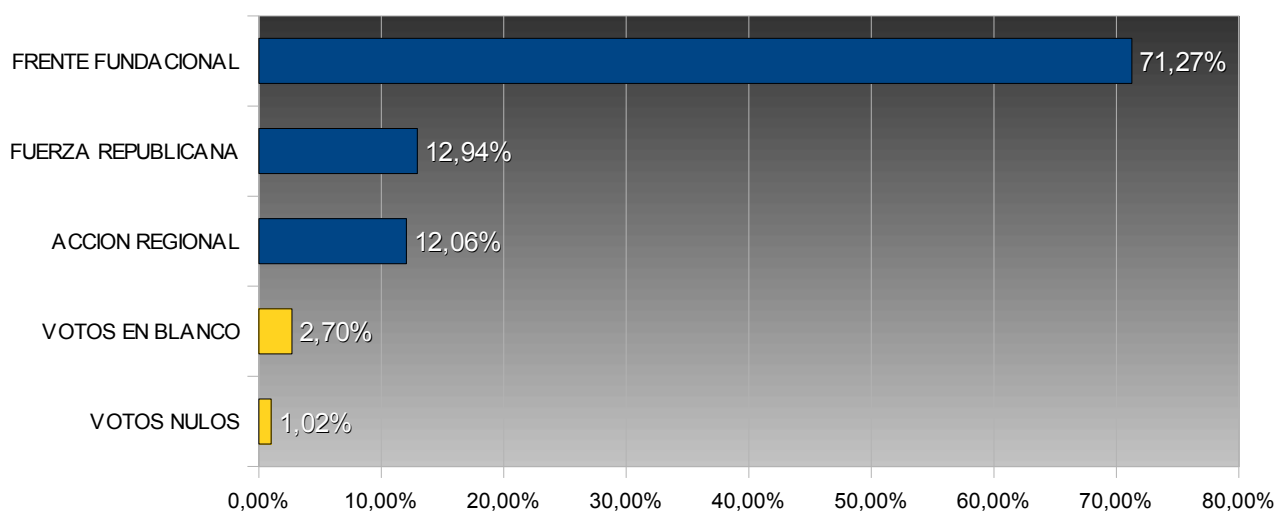

## COMISIONADO COMUNAL - LOS PUESTOS

COMUNA: LOS PUESTOS  
DEPARTAMENTO: LEALES

TOTAL ELECTORES: 2.220

TOTAL VOTOS EMITIDOS: 1.368

PORCENTAJE DE VOTANTES: 61,62%

### Porcentuales sobre votos emitidos

Num.	Partido / Lema	Votos	Porc.
15	FRENTE FUNDACIONAL	975	71,27%
901	FUERZA REPUBLICANA	177	12,94%
3	ACCION REGIONAL	165	12,06%

	<u>Votos</u>	<u>Porc.</u>
VOTOS EN BLANCO	37	2,70%
VOTOS NULOS	14	1,02%