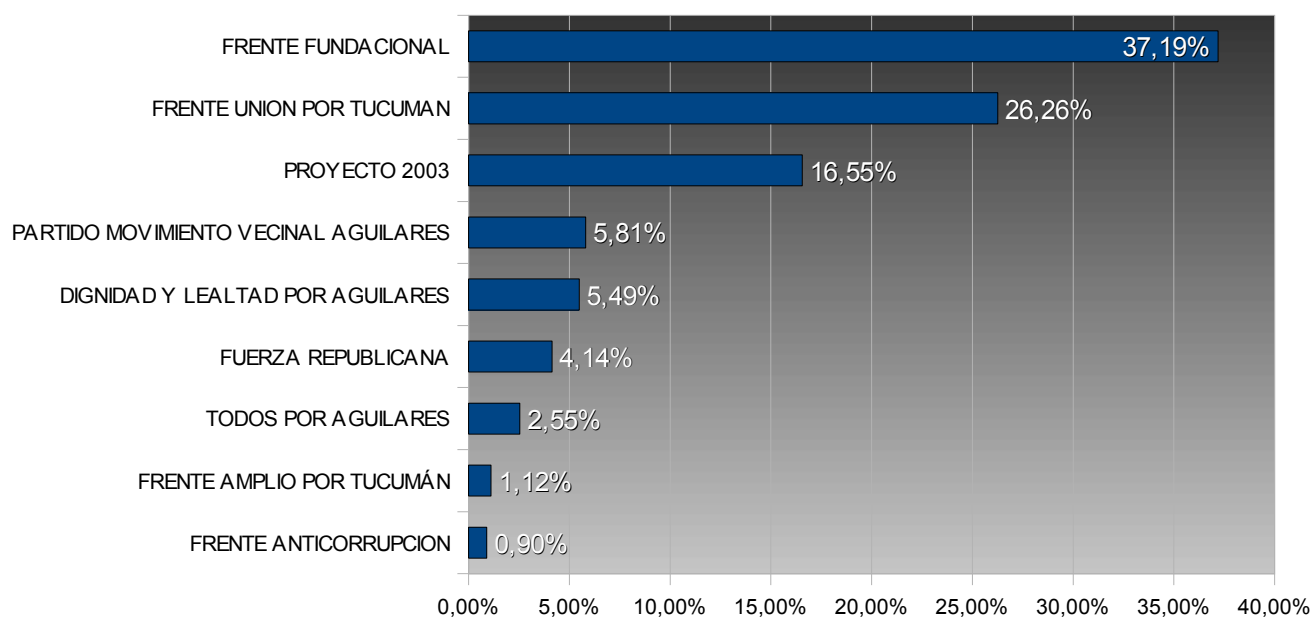

## TUCUMÁN – ELECCIONES PROVINCIALES 2003

### CONCEJALES - AGUILARES

TOTAL ELECTORES: 20.601

TOTAL VOTOS EMITIDOS: 14.529

PORCENTAJE DE VOTANTES: 70,53%

#### Porcentuales sobre votos emitidos

Num.	Lema	Votos	Porc.	Sublema
15	FRENTE FUNDACIONAL	5.404	37,19%	<a href="#">VER</a>
31	FRENTE UNION POR TUCUMAN	3.815	26,26%	<a href="#">VER</a>
970	PROYECTO 2003	2.405	16,55%	<a href="#">VER</a>
917	PARTIDO MOVIMIENTO VECINAL AGUILARES	844	5,81%	<a href="#">VER</a>
26	DIGNIDAD Y LEALTAD POR AGUILARES	797	5,49%	<a href="#">VER</a>
901	FUERZA REPUBLICANA	601	4,14%	<a href="#">VER</a>
19	TODOS POR AGUILARES	370	2,55%	<a href="#">VER</a>
30	FRENTE AMPLIO POR TUCUMÁN	162	1,12%	<a href="#">VER</a>
16	FRENTE ANTICORRUPCION	131	0,90%	<a href="#">VER</a>