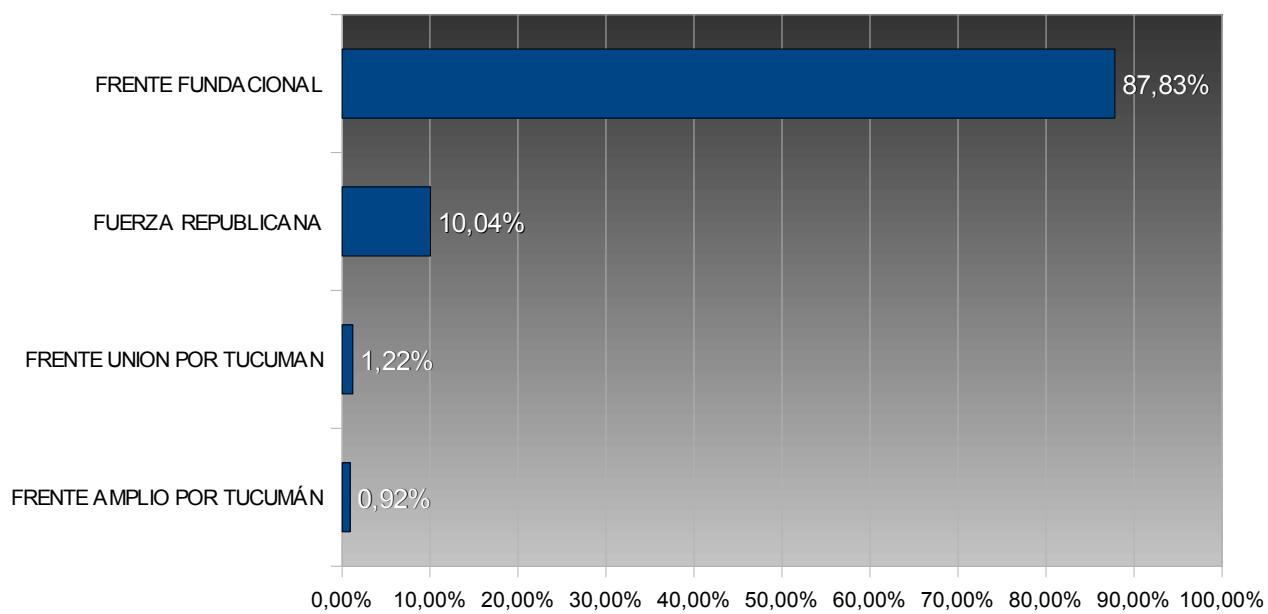

TUCUMÁN – ELECCIONES PROVINCIALES 2003

CONCEJALES - ALDERETES

TOTAL ELECTORES: **21.092**

TOTAL VOTOS EMITIDOS: **15.226**

PORCENTAJE DE VOTANTES: **72,19%**

Porcentuales sobre votos emitidos

Num.	Lema	Votos	Porc.	Sublema
15	FRENTE FUNDACIONAL	13.373	87,83%	VER
901	FUERZA REPUBLICANA	1.528	10,04%	VER
31	FRENTE UNION POR TUCUMAN	185	1,22%	VER
30	FRENTE AMPLIO POR TUCUMÁN	140	0,92%	VER