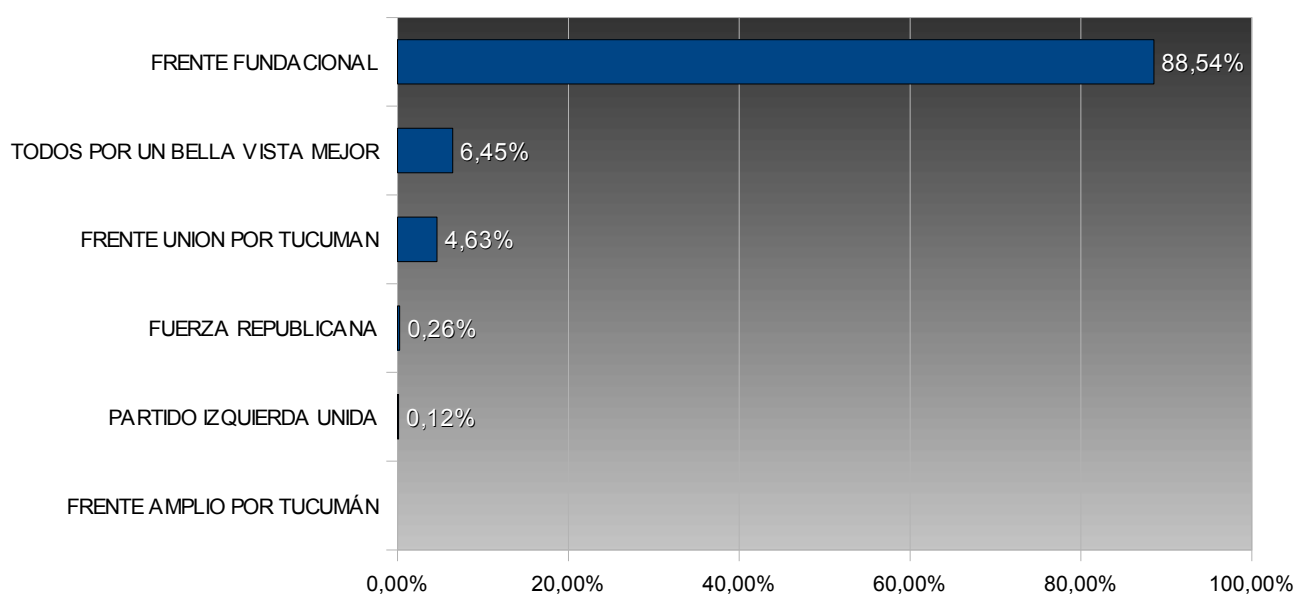

TUCUMÁN – ELECCIONES PROVINCIALES 2003

CONCEJALES - BELLA VISTA

TOTAL ELECTORES: 10.157

TOTAL VOTOS EMITIDOS: 7.259

PORCENTAJE DE VOTANTES: 71,47%

Porcentuales sobre votos emitidos

Num.	Lema	Votos	Porc.	Sublema
15	FRENTE FUNDACIONAL	6.427	88,54%	VER
990	TODOS POR UN BELLA VISTA MEJOR	468	6,45%	VER
31	FRENTE UNION POR TUCUMAN	336	4,63%	VER
901	FUERZA REPUBLICANA	19	0,26%	VER
968	PARTIDO IZQUIERDA UNIDA	9	0,12%	VER
30	FRENTE AMPLIO POR TUCUMÁN	0	0,00%	VER