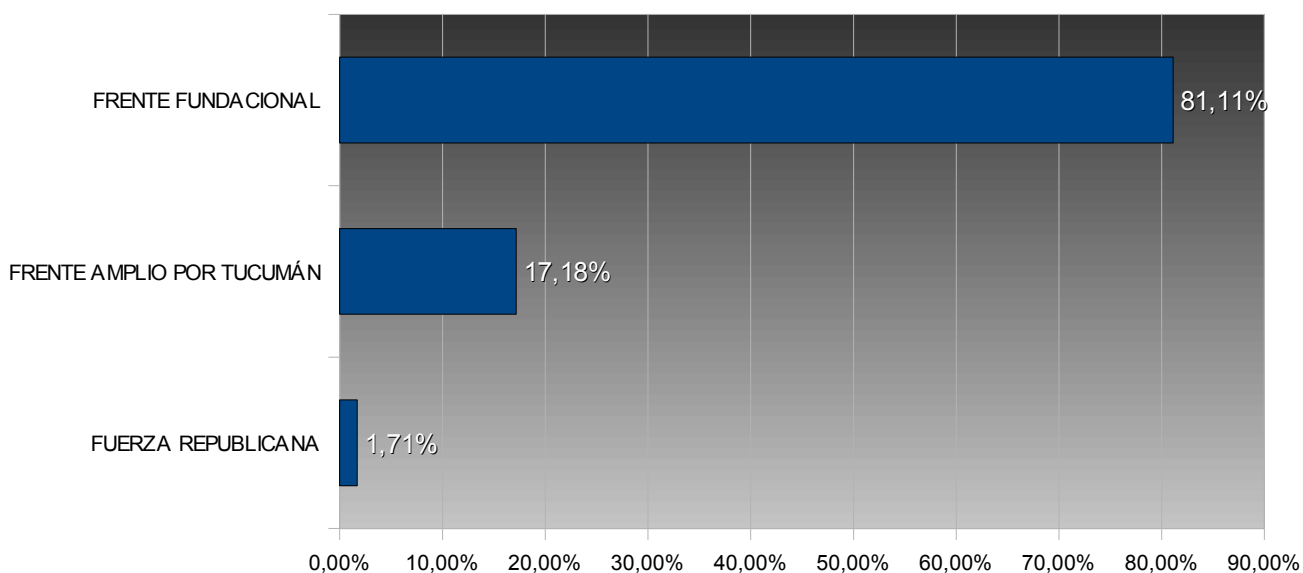

# TUCUMÁN – ELECCIONES PROVINCIALES 2003

## CONCEJALES - BURRUYACÚ

TOTAL ELECTORES: 2.839

TOTAL VOTOS EMITIDOS: 1.985

PORCENTAJE DE VOTANTES: 69,92%

Porcentuales sobre votos emitidos

Num.	Lema	Votos	Porc.	Sublema
15	FRENTE FUNDACIONAL	1.610	81,11%	<a href="#">VER</a>
30	FRENTE AMPLIO POR TUCUMÁN	341	17,18%	<a href="#">VER</a>
901	FUERZA REPUBLICANA	34	1,71%	<a href="#">VER</a>

Sublemas del Lema 15 Frente Fundacional			
Nº	Sublema	Votos	Porc.
1807	BURRUYACU EN CRECIMIENTO	362	18,24%
1802	BURRUYACU TE ESPERA	278	14,01%
1800	TRABAJAR CON LA GENTE	225	11,34%
1350	CAMBIO PERONISTA	213	10,73%
1761	BURRUYACU Y SU GENTE	198	9,97%
11072	TRABAJO DIGNIDAD PARTICIPACION	195	9,82%
1825	RENOVACION JUSTICIALISTA POR BURRUYACU	106	5,34%
1821	JUVENTUD Y COMPROMISO	33	1,66%