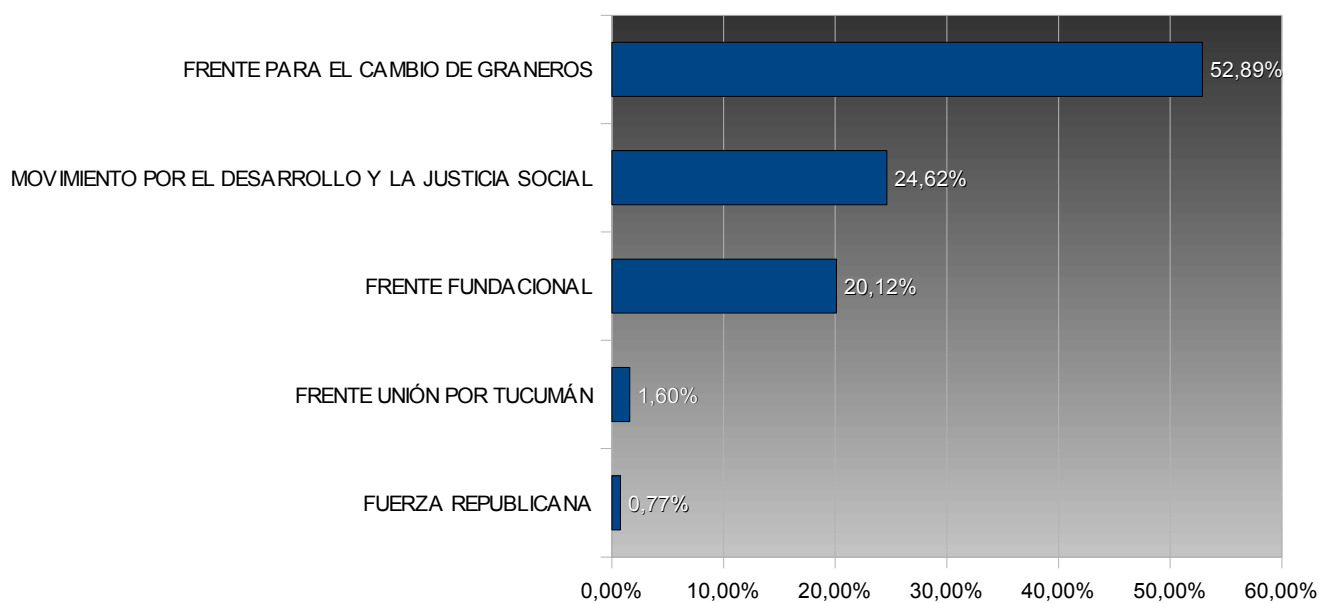

## TUCUMÁN – ELECCIONES PROVINCIALES 2003

### CONCEJALES - GRANEROS

TOTAL ELECTORES: **3.885**

TOTAL VOTOS EMITIDOS: **3.127**

PORCENTAJE DE VOTANTES: **80,49%**

*Porcentuales sobre votos emitidos*

Num.	Lema	Votos	Porc.	Sublema
977	FRENTE PARA EL CAMBIO DE GRANEROS	1.654	52,89%	<a href="#">VER</a>
10	MOVIMIENTO POR EL DESARROLLO Y LA JUSTICIA SOCIAL	770	24,62%	<a href="#">VER</a>
15	FRENTE FUNDACIONAL	629	20,12%	<a href="#">VER</a>
31	FRENTE UNIÓN POR TUCUMÁN	50	1,60%	<a href="#">VER</a>
901	FUERZA REPUBLICANA	24	0,77%	<a href="#">VER</a>