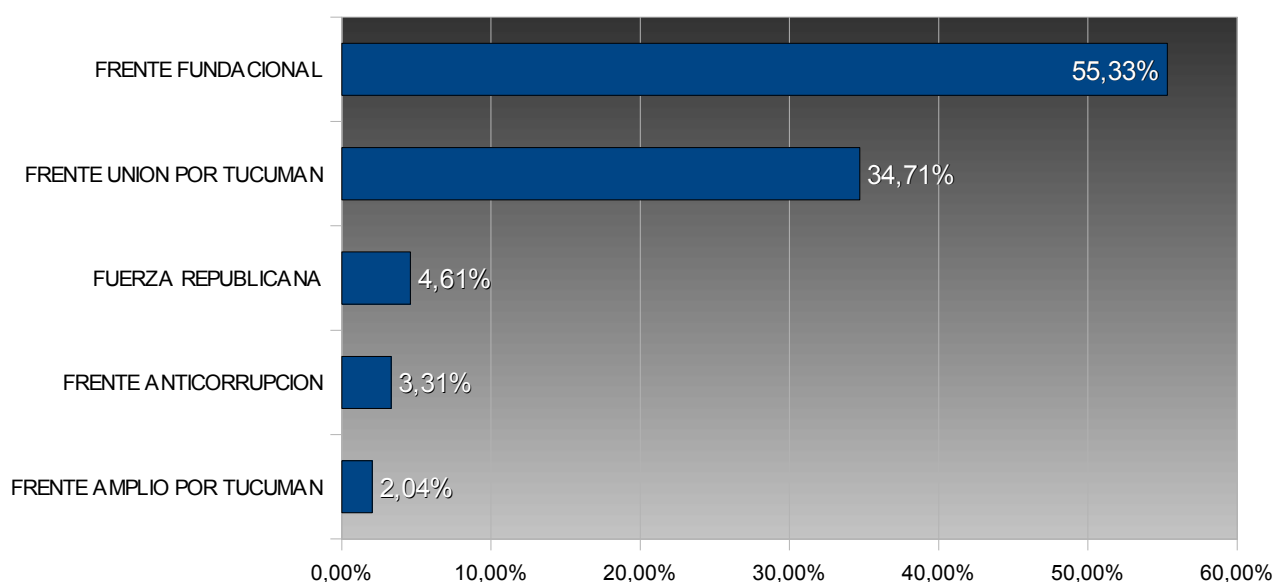

TUCUMÁN – ELECCIONES PROVINCIALES 2003

CONCEJALES - LA COCHA

TOTAL ELECTORES: 4.909

TOTAL VOTOS EMITIDOS: 3.472

PORCENTAJE DE VOTANTES: 70,73%

Porcentuales sobre votos emitidos

Num.	Lema	Votos	Porc.	Sublema
15	FRENTE FUNDACIONAL	1.921	55,33%	VER
31	FRENTE UNION POR TUCUMAN	1.205	34,71%	VER
901	FUERZA REPUBLICANA	160	4,61%	VER
16	FRENTE ANTICORRUPCION	115	3,31%	VER
30	FRENTE AMPLIO POR TUCUMAN	71	2,04%	VER

Sublemas del Lema 15 Frente Fundacional			
Nº	Sublema	Votos	Porc.
1119	POR UN MUNICIPIO ATENTO	1194	34,39%
1118	TRABAJO Y PROGRESO	306	8,81%
1117	SOLIDARIOS Y UNIDOS	212	6,11%
1116	GENTE NUEVA	209	6,02%

[volver](#)

Sublemas del Lema 31 Frente Unión por Tucumán			
Nº	Sublema	Votos	Porc.
5206	RENOVACION COCHENSE	245	7,06%
5200	ESENCIA COCHENCE	207	5,96%
5208	VOLUNTAD DE CAMBIO	196	5,65%
5204	MEMORIA CIUDADANA	150	4,32%
5259	CON PRODUCCION Y TRABAJO	126	3,63%
5199	LO NUEVO	120	3,46%
5202	RECREAR LA COCHA	93	2,68%
5203	PARA LOS BARRIOS	40	1,15%
5209	PRIMERO LA COCHA	28	0,81%