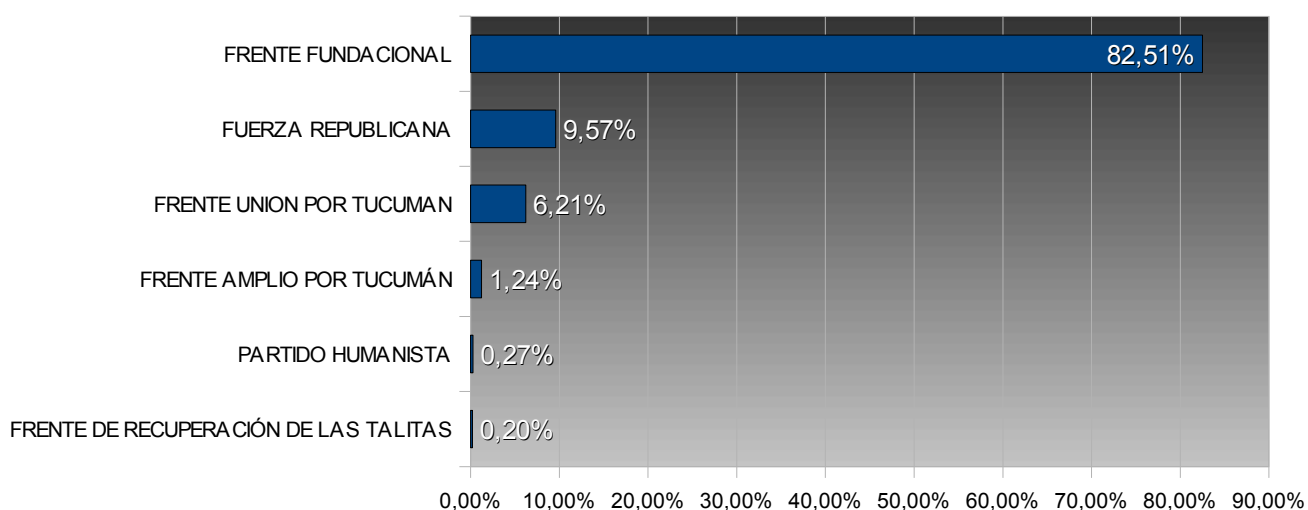

TUCUMÁN – ELECCIONES PROVINCIALES 2003

CONCEJALES - LAS TALITAS

TOTAL ELECTORES: 25.074

TOTAL VOTOS EMITIDOS: 17.206

PORCENTAJE DE VOTANTES: 68,62%

Porcentuales sobre votos emitidos

Num.	Lema	Votos	Porc.	Sublema
15	FRENTE FUNDACIONAL	14.197	82,51%	VER
901	FUERZA REPUBLICANA	1.647	9,57%	VER
31	FRENTE UNION POR TUCUMAN	1.069	6,21%	VER
30	FRENTE AMPLIO POR TUCUMÁN	213	1,24%	VER
940	PARTIDO HUMANISTA	46	0,27%	VER
979	FRENTE DE RECUPERACIÓN DE LAS TALITAS	34	0,20%	VER