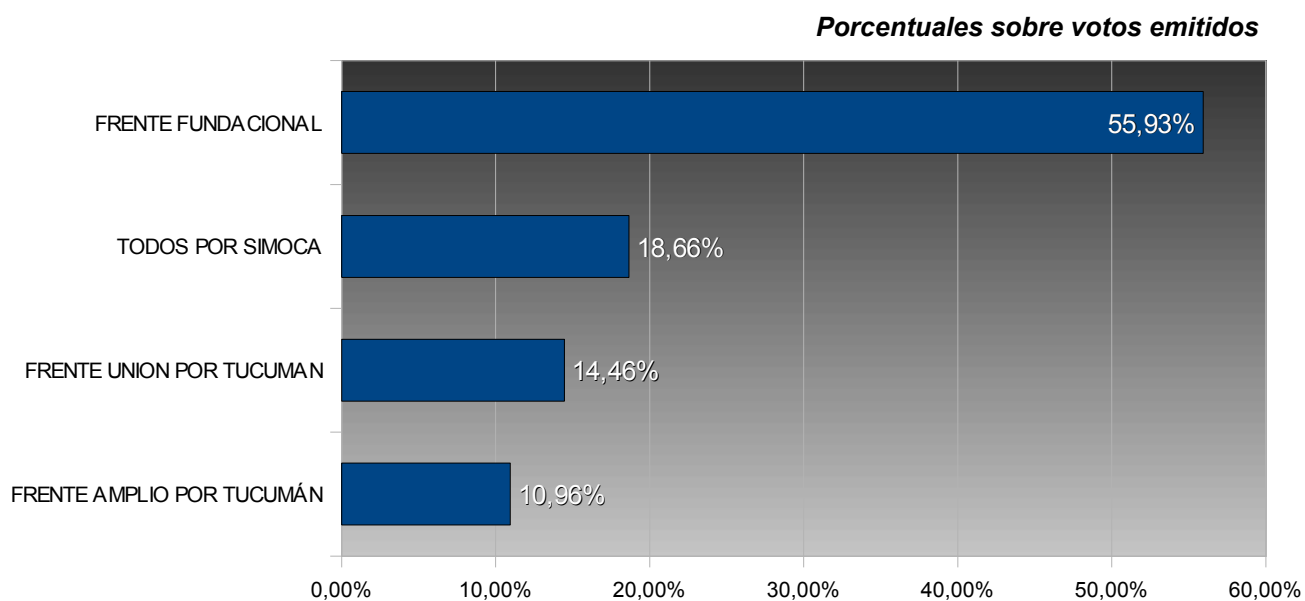

TUCUMÁN – ELECCIONES PROVINCIALES 2003
CONCEJALES - SIMOCA

TOTAL ELECTORES: 5.812
TOTAL VOTOS EMITIDOS: 4.454
PORCENTAJE DE VOTANTES: 76,63%

Num.	Lema	Votos	Porc.	Sublema
15	FRENTE FUNDACIONAL	2.491	55,93%	VER
994	TODOS POR SIMOCA	831	18,66%	VER
31	FRENTE UNION POR TUCUMAN	644	14,46%	VER
30	FRENTE AMPLIO POR TUCUMÁN	488	10,96%	VER

Sublemas del Lema 15 Frente Fundacional			
Nº	Sublema	Votos	Porc.
1703	17 DE NOVIEMBRE AUTENTICO	211	4,74%
1813	DIGNIDAD JUSTICIALISTA	125	2,81%
1784	POLO DE RECONSTRUCCION PERONISTA	122	2,74%
1349	NUEVA GENERACION	116	2,60%
1588	TODOS POR SIMOCA	108	2,42%
1635	LA VOZ DE SIMOCA	107	2,40%
1872	PARTICIPACION Y TRABAJO	96	2,16%
11272	TRASBASAMIENTO GENERACIONAL	94	2,11%
1817	RENOVACION	88	1,98%
1828	JUNTOS PODEMOS	76	1,71%
1742	DESARROLLO COMUNITARIO	74	1,66%
1816	NUEVA ESPERANZA 3	73	1,64%
1836	JUNTA PARA CRECER	72	1,62%
1123	UN PERONISMO CON PROPUESTAS	71	1,59%
1804	JUSTICIA SOCIAL	69	1,55%
1782	PAZ, PRODUCCION Y TRABAJO	65	1,46%
1318	"S.I.T."	65	1,46%
1917	HUMILDAD CON TRABAJO	64	1,44%
1819	SIMOCA `` SI HAY ESPERANZA ``	57	1,28%
1834	HUMILDAD	56	1,26%
1818	FE, TRABAJO Y PAZ	55	1,23%
1808	NUEVA IMAGEN	53	1,19%
1835	UN NUEVO CAMINO	53	1,19%
1744	RECREAR	50	1,12%
1000	LA LINEA FUNDACIONAL	50	1,12%
1937	CRECER CON SIMOCA	48	1,08%
1801	UNIDOS POR EL CAMBIO 1	47	1,06%
1316	PARA EL CAMBIO...¡JOVENES!	46	1,03%
1810	PROGRESO Y FUTURO	45	1,01%
1826	MANOS SOLIDARIAS	40	0,90%
1320	POR UN SIMOCA PROGRESISTA	40	0,90%
1799	LIBRA JUVENTUD	36	0,81%
1785	CRECER	30	0,67%
1832	ACCION RENOVADORA	28	0,63%
1815	HONESTIDAD	26	0,58%
1820	CRECIMIENTO Y CAMBIO	18	0,40%
1777	LA NUEVA GUARDIA	13	0,29%
1822	ACCION Y JUSTICIA	4	0,09%