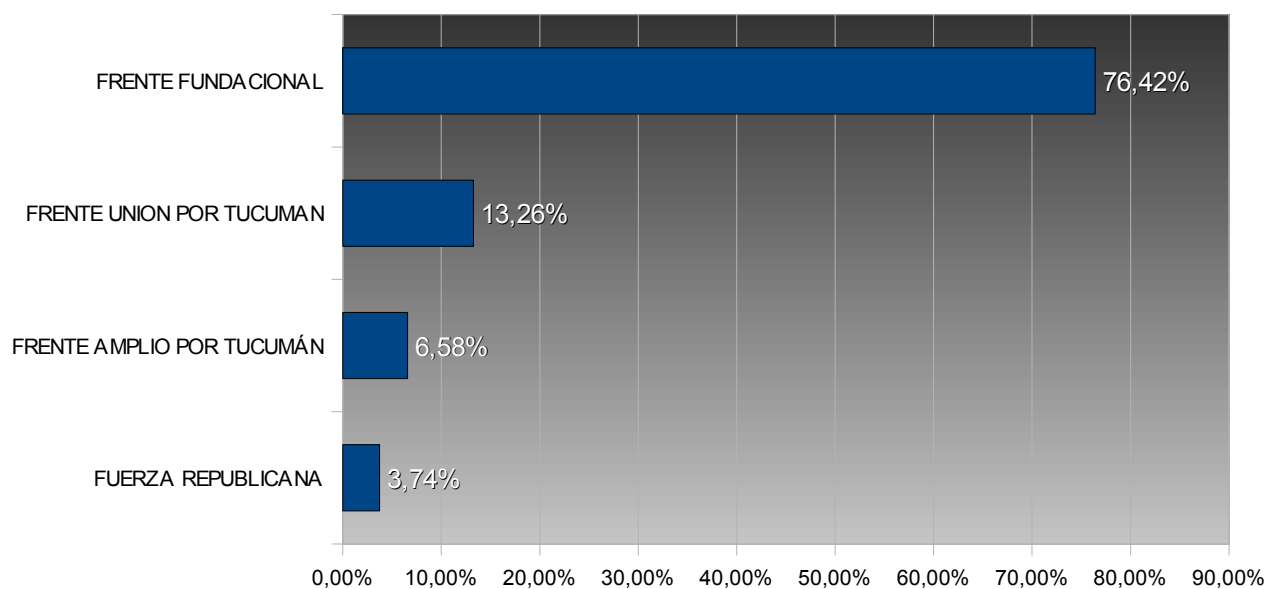

TUCUMÁN – ELECCIONES PROVINCIALES 2003

CONCEJALES - TAFÍ DEL VALLE

TOTAL ELECTORES: **3.859**

TOTAL VOTOS EMITIDOS: **2.752**

PORCENTAJE DE VOTANTES: **71,31%**

Porcentuales sobre votos emitidos

Num.	Lema	Votos	Porc.	Sublema
15	FRENTE FUNDACIONAL	2.103	76,42%	VER
31	FRENTE UNION POR TUCUMAN	365	13,26%	VER
30	FRENTE AMPLIO POR TUCUMÁN	181	6,58%	VER
901	FUERZA REPUBLICANA	103	3,74%	VER

Sublemas del Lema 15 Frente Fundacional			
Nº	Sublema	Votos	Porc.
1476	TRADICION TAFINISTA	156	5,67%
11152	NUEVA PASION	139	5,05%
1514	EVA DUARTE	135	4,91%
1200	CORAJE HACIA EL PROGRESO	130	4,72%
1454	JUSTICIA SOCIAL-TRABAJO-PROGRESO	124	4,51%
1430	TAFINISTO POR JUSTICIA SOCIAL	108	3,92%
1888	UNIDOS POR EL VALLE	103	3,74%
11147	POR NUESTRO TAFI	97	3,52%
1433	POR UN MEJOR FUTURO	97	3,52%
1417	PRIMERO LO NUESTRO	74	2,69%
1415	RENOVACION CAMBIO TAFINISTO	64	2,33%
1436	ESPERANZA TAFINISTA	61	2,22%
11100	TAFINISTOS JUNTOS PODEMOS	61	2,22%
11300	PERONISMO EN ACCION 1	58	2,11%
1478	TRABAJANDO PARA TODOS	54	1,96%
11146	TAFI POR EL CRECIMIENTO	50	1,82%
11156	HISTORIA PERONISTA	49	1,78%
11040	LA ESPERANZA PARA TODOS	48	1,74%
11038	FRENTE CALCHAQUI	47	1,71%
1670	DE JOVENES Y ESPERANZA	46	1,67%
11173	JUVENTUD UNIDA POR TAFI	46	1,67%
1886	JUAN DOMINGO PERON	43	1,56%
11116	JUNTOS PARA EL FUTURO	43	1,56%
1483	RENOVACION Y CAMBIO	37	1,34%
11168	TODOS JUNTOS POR TAFI	36	1,31%
11131	POR LA HONESTIDAD TAFINISTA	34	1,24%
1884	VAMOS POR LA VICTORIA	33	1,20%
11157	JUSTICIA SOCIAL Y MOVIMIENTO	29	1,05%
1438	AVANZAR CALCHAQUI	26	0,94%
1474	BUEN CAMINO TAFINISTO	25	0,91%
11124	RENOVACION DIFERENTE	22	0,80%
1422	TAFI POR EL CAMBIO	16	0,58%
1448	POR UN TAFI CRECIENTE	12	0,44%
11169	ESPERANZA DE LOS VALLES	0	0,00%