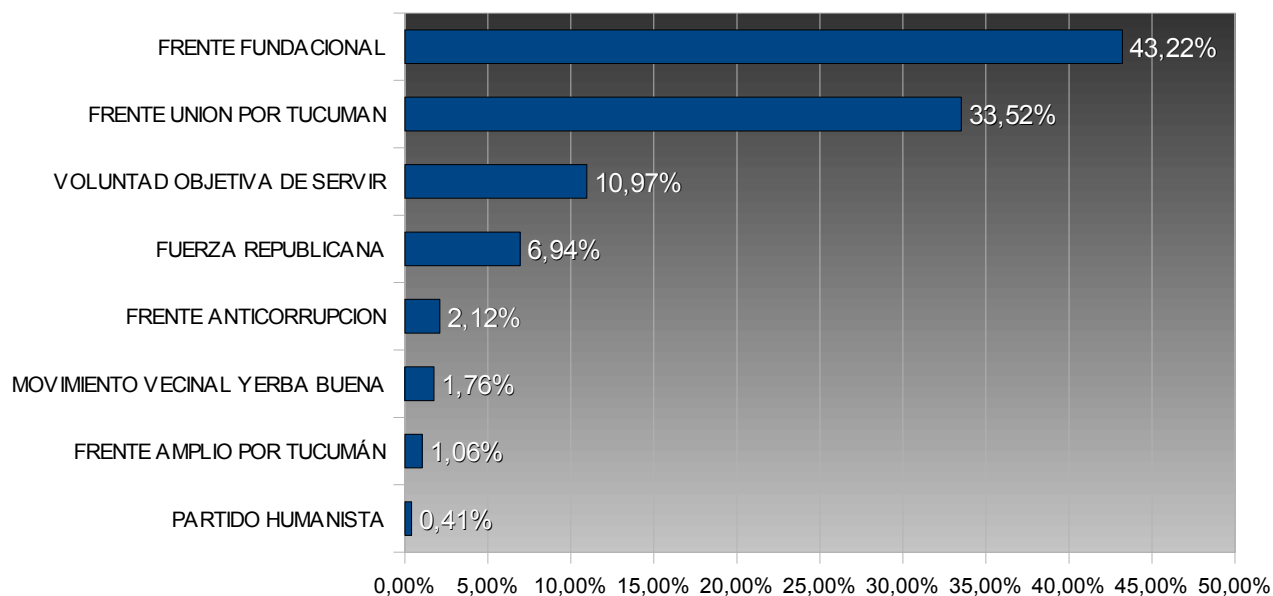

## TUCUMÁN – ELECCIONES PROVINCIALES 2003

### CONCEJALES - YERBA BUENA

TOTAL ELECTORES: 25.446

TOTAL VOTOS EMITIDOS: 20.025

PORCENTAJE DE VOTANTES: 78,70%

#### Porcentuales sobre votos emitidos

Num.	Lema	Votos	Porc.	Sublema
15	FRENTE FUNDACIONAL	8.654	43,22%	<a href="#">VER</a>
31	FRENTE UNION POR TUCUMAN	6.713	33,52%	<a href="#">VER</a>
965	VOLUNTAD OBJETIVA DE SERVIR	2.197	10,97%	<a href="#">VER</a>
901	FUERZA REPUBLICANA	1.390	6,94%	<a href="#">VER</a>
16	FRENTE ANTICORRUPCION	424	2,12%	<a href="#">VER</a>
989	MOVIMIENTO VECINAL YERBA BUENA	352	1,76%	<a href="#">VER</a>
30	FRENTE AMPLIO POR TUCUMÁN	212	1,06%	<a href="#">VER</a>
940	PARTIDO HUMANISTA	83	0,41%	<a href="#">VER</a>