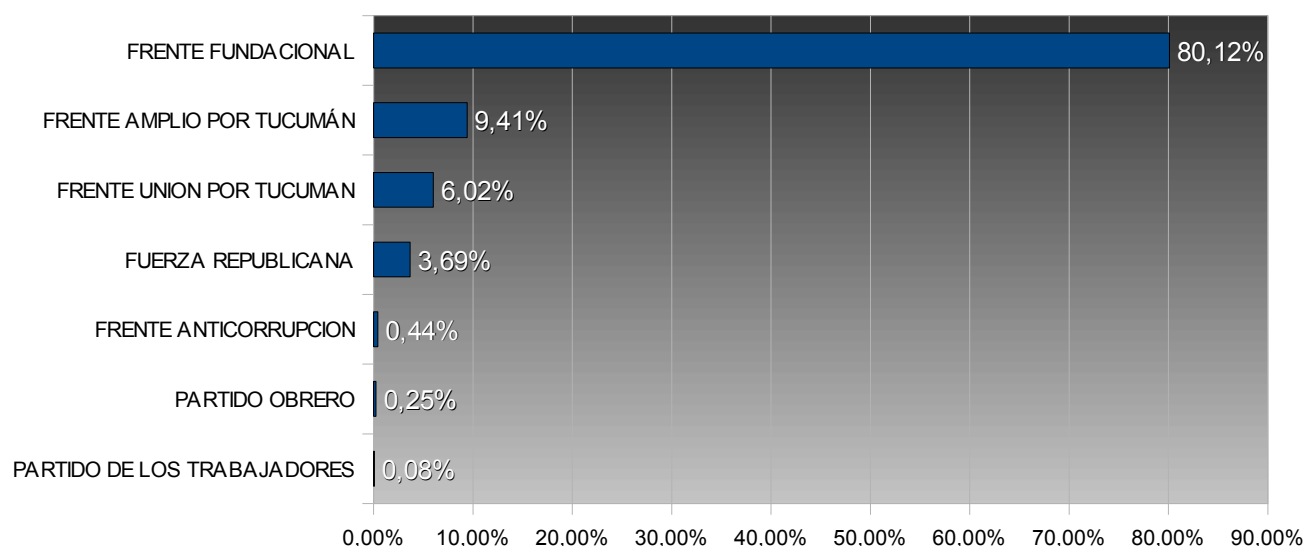

TUCUMÁN – ELECCIONES PROVINCIALES 2003

CONCEJALES - JUAN B. ALBERDI

TOTAL ELECTORES: **14.992**

TOTAL VOTOS EMITIDOS: **10.574**

PORCENTAJE DE VOTANTES: **70,53%**

Porcentuales sobre votos emitidos

Num.	Lema	Votos	Porc.	Sublema
15	FRENTE FUNDACIONAL	8.472	80,12%	VER
30	FRENTE AMPLIO POR TUCUMÁN	995	9,41%	VER
31	FRENTE UNION POR TUCUMAN	637	6,02%	VER
901	FUERZA REPUBLICANA	390	3,69%	VER
16	FRENTE ANTICORRUPCION	46	0,44%	VER
928	PARTIDO OBRERO	26	0,25%	VER
4	PARTIDO DE LOS TRABAJADORES	8	0,08%	VER