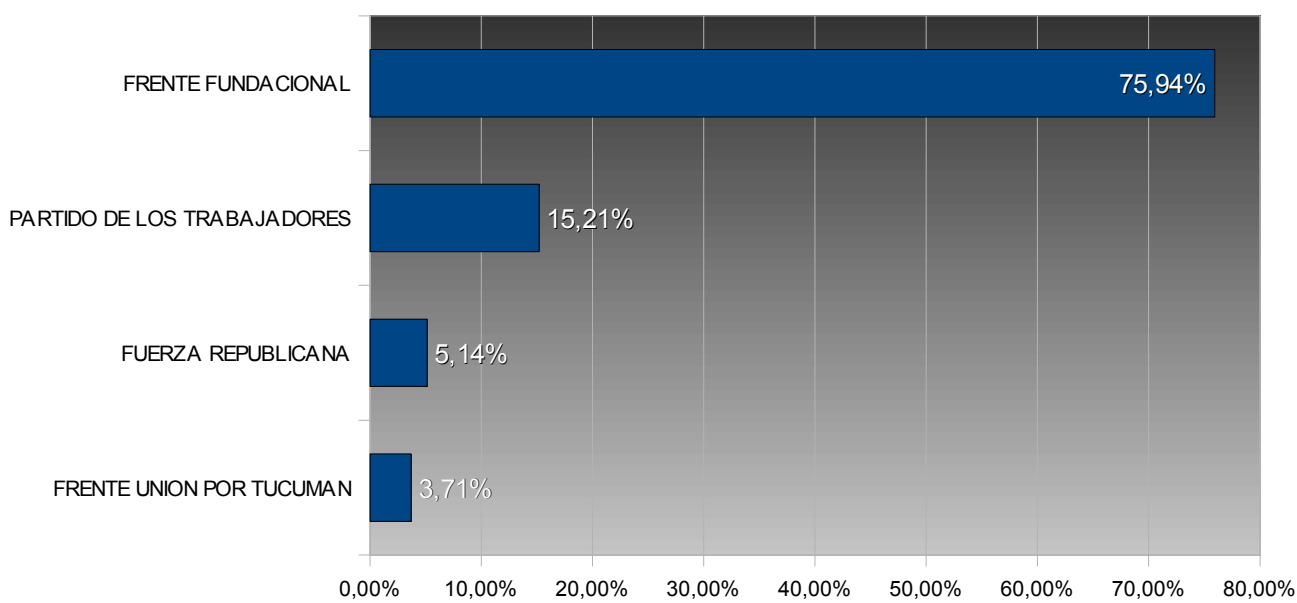

TUCUMÁN – ELECCIONES PROVINCIALES 2003

CONCEJALES - TRANCAS

TOTAL ELECTORES: 4.349

TOTAL VOTOS EMITIDOS: 3.130

PORCENTAJE DE VOTANTES: 71,97%

Porcentuales sobre votos emitidos

Num.	Lema	Votos	Porc.	Sublema
15	FRENTE FUNDACIONAL	2.377	75,94%	VER
4	PARTIDO DE LOS TRABAJADORES	476	15,21%	VER
901	FUERZA REPUBLICANA	161	5,14%	VER
31	FRENTE UNION POR TUCUMAN	116	3,71%	VER

Sublemas del Lema 15 Frente Fundacional			
Nº	Sublema	Votos	Porc.
1713	PRESENTE Y FUTURO	372	11,88%
1321	GENTE NUEVA DE TRANCAS	287	9,17%
1873	NUEVO ORDENAMIENTO SOCIAL	259	8,27%
1678	22 DE ENERO	257	8,21%
1682	RESPUESTA SOLIDARIA	244	7,80%
1164	HUMILDAD Y TRABAJO	229	7,32%
1621	CAMBIO Y PROGRESO VERDADERO	200	6,39%
1149	GENTE JOVEN	128	4,09%
1736	25 DE MAYO	99	3,16%
1000	LA LINEA FUNDACIONAL	96	3,07%
1187	POR UN TRANCAS MEJOR	90	2,88%
1679	PARA SERVIR A TRANCAS	59	1,88%
1200	CORAJE HACIA EL PROGRESO	57	1,82%

[volver](#)

Sublemas del Lema 4 Partido de los Trabajadores			
Nº	Sublema	Votos	Porc.
8014	TRABAJO Y PRODUCCION	231	7,38%
8024	ES. CO.JO(ESPACIO COMUN JOVEN)	98	3,13%
8030	FUERZA DE CAMBIO TRANQUEÑO	84	2,68%
8015	CAMBIO VERDADERO	63	2,01%