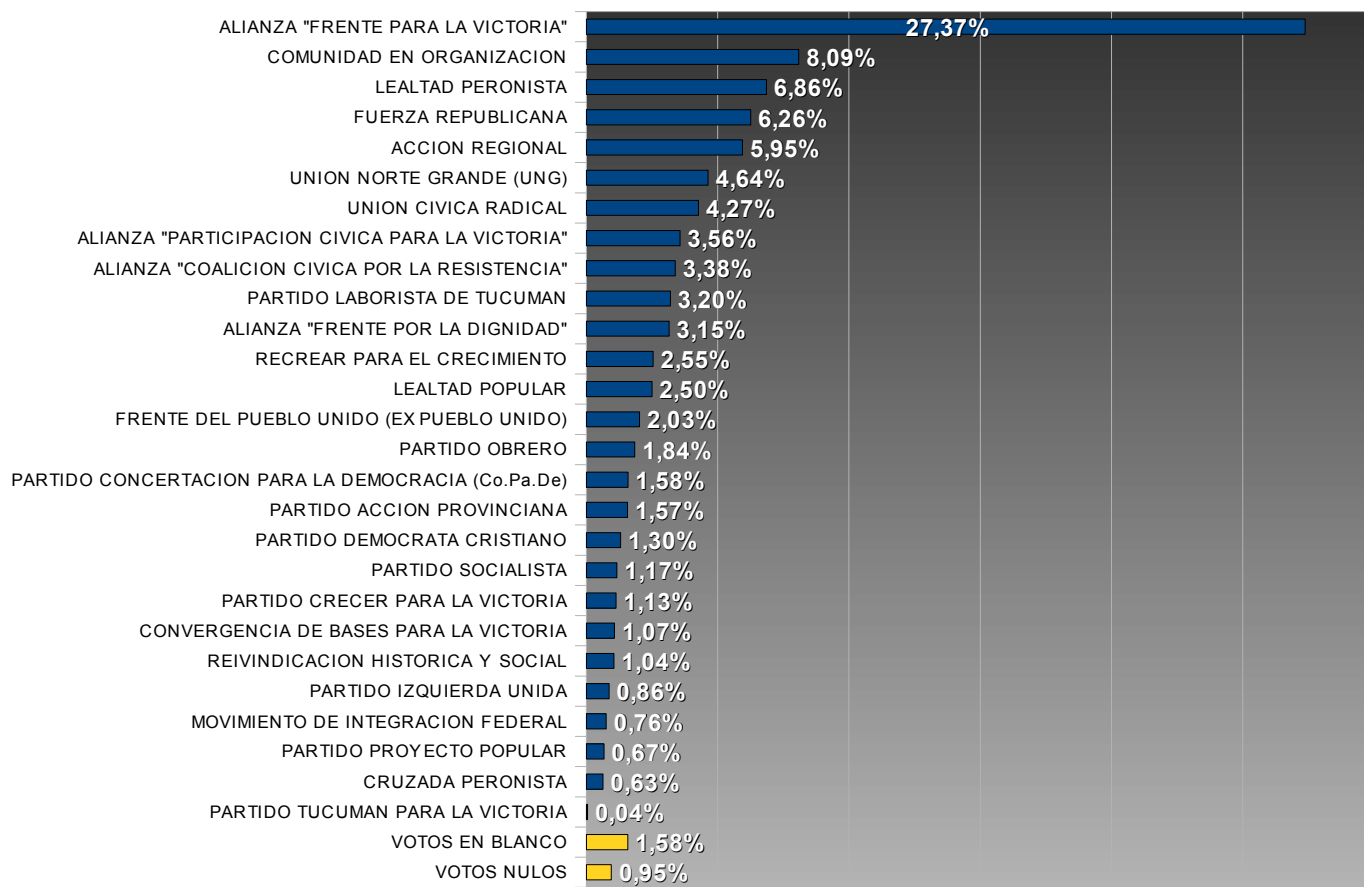

TUCUMÁN – ELECCIONES PROVINCIALES 2007

LEGISLADORES SECCIÓN I – CAPITAL

TOTAL ELECTORES: **382.814**
 TOTAL VOTOS EMITIDOS: **273.007**
 PORCENTAJE DE VOTANTES: **71,32%**

Porcentuales sobre votos emitidos