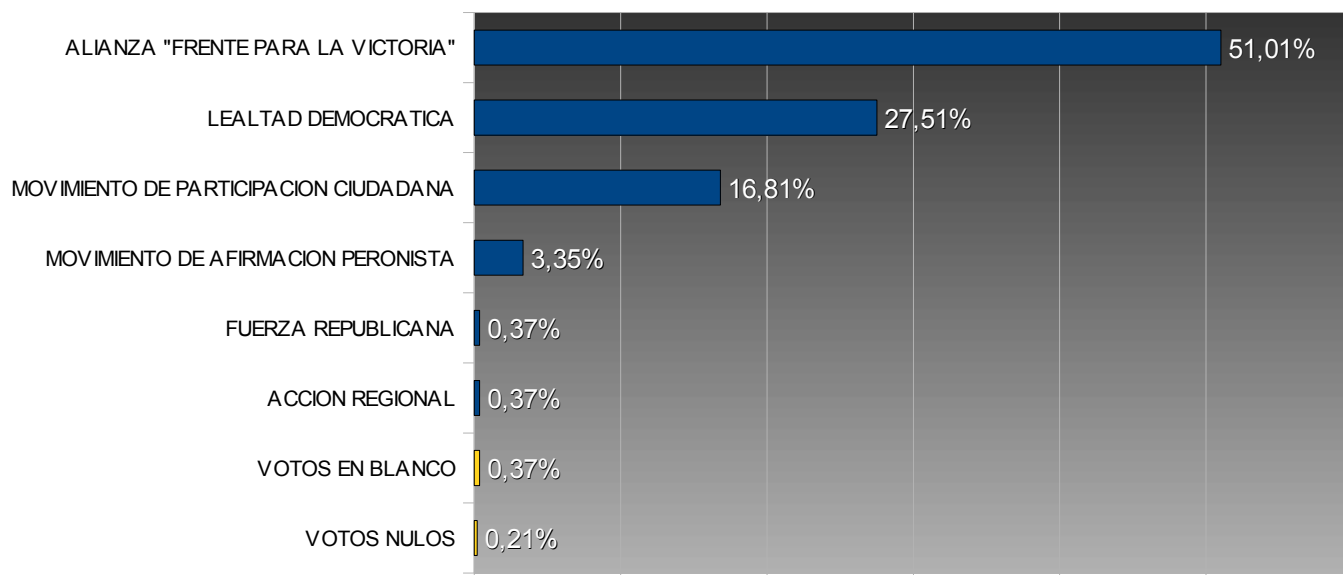

TUCUMÁN – ELECCIONES PROVINCIALES 2007

CONCEJALES – BURRUYACÚ

TOTAL ELECTORES: 3.115
 TOTAL VOTOS EMITIDOS: 2.421
 PORCENTAJE DE VOTANTES: 77,72%

Porcentuales sobre votos emitidos

Num.	Partido	Votos	Porc.	Candidato
128	ALIANZA "FRENTE PARA LA VICTORIA"	1.235	51,01%	GOMEZ ORLANDO MIGUEL
121	LEALTAD DEMOCRATICA	666	27,51%	LEAL ALBERTO ANIBAL
966	MOVIMIENTO DE PARTICIPACION CIUDADANA	407	16,81%	ROBLEDO JOSE LUIS
112	MOVIMIENTO DE AFIRMACION PERONISTA	81	3,35%	RODRIGUEZ EDMUNDO DANIEL
901	FUERZA REPUBLICANA	9	0,37%	GONZALEZ FRANCISCO MANUEL
3	ACCION REGIONAL	9	0,37%	KHODER HECTOR RICARDO

	<u>Votos</u>	<u>Porc.</u>
VOTOS EN BLANCO	9	0,37%
VOTOS NULOS	5	0,21%