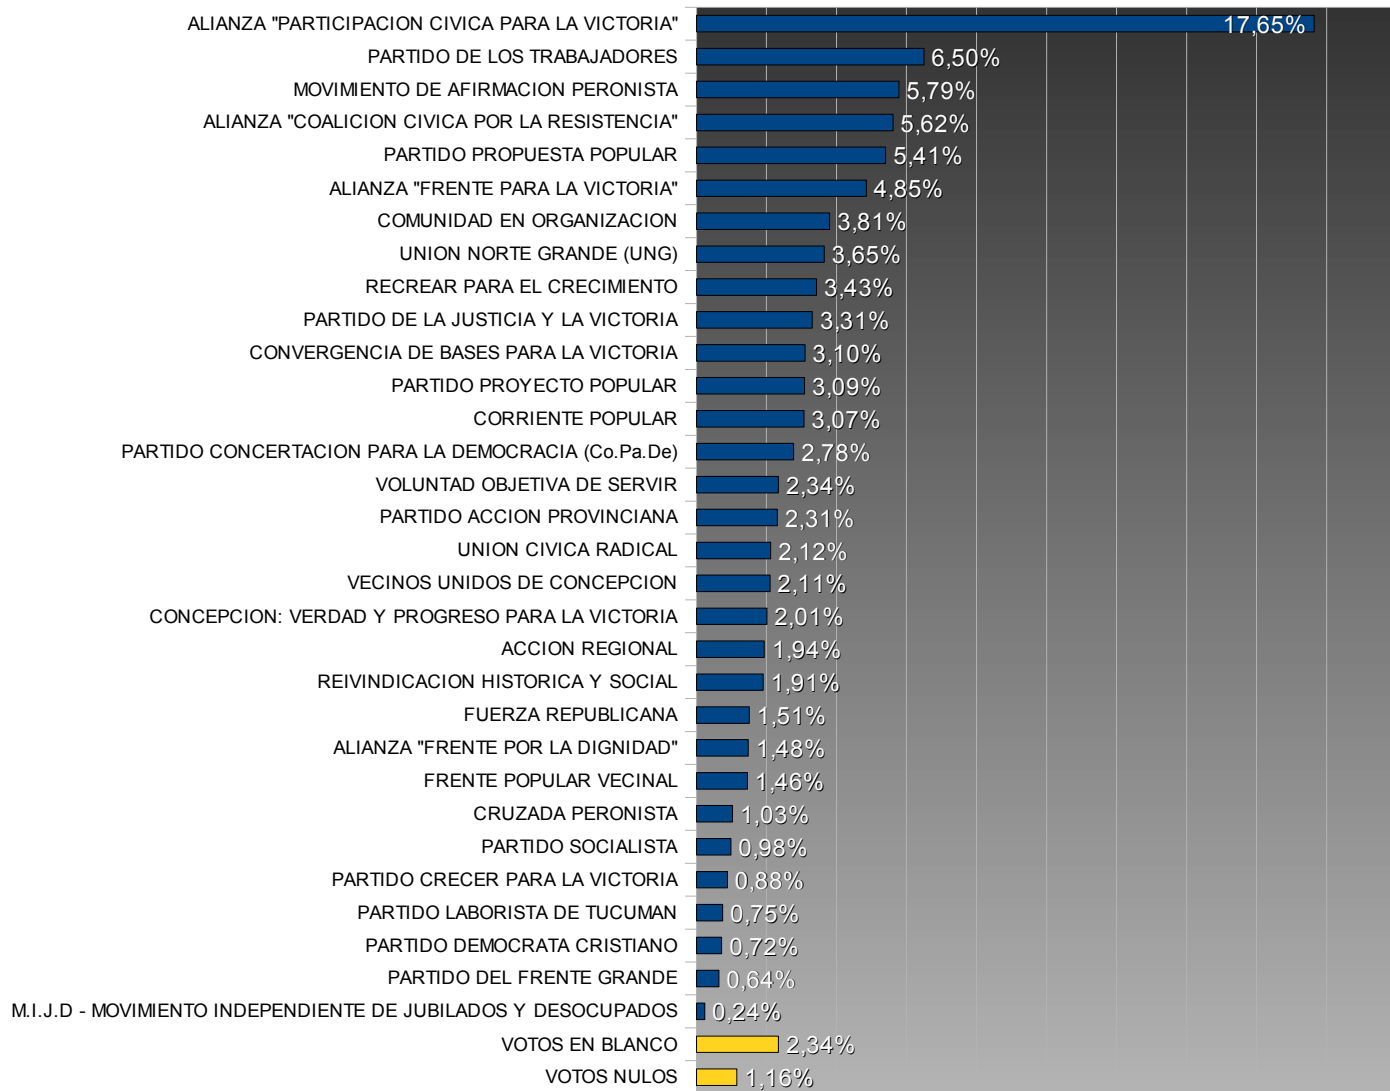

TUCUMÁN – ELECCIONES PROVINCIALES 2007

CONCEJALES – CONCEPCIÓN

TOTAL ELECTORES: 32.511

TOTAL VOTOS EMITIDOS: 23.508

PORCENTAJE DE VOTANTES: 72,31%

Porcentuales sobre votos emitidos

Num.	Partido	Votos	Porc.	Candidato
129	ALIANZA "PARTICIPACION CIVICA PARA LA VICTORIA"	4.148	17,65%	VILLALUENGA CARLOS MACARIO
4	PARTIDO DE LOS TRABAJADORES	1.528	6,50%	DEGUER AMADO JOSE
112	MOVIMIENTO DE AFIRMACION PERONISTA	1.360	5,79%	FLORES RAUL HECTOR
131	ALIANZA "COALICION CIVICA POR LA RESISTENCIA"	1.320	5,62%	SARACHAGA JUAN CARLOS
995	PARTIDO PROPUESTA POPULAR	1.271	5,41%	ALBORNOZ PEDRO NICOLAS
128	ALIANZA "FRENTE PARA LA VICTORIA"	1.141	4,85%	TOLEDO HILDA DORA
58	COMUNIDAD EN ORGANIZACION	895	3,81%	AGUERO JOSE ALBERTO
85	UNION NORTE GRANDE (UNG)	858	3,65%	MIRANDA GERARDO ISAAC
60	RECREAR PARA EL CRECIMIENTO	807	3,43%	GIL BEATRIZ LILIANA
110	PARTIDO DE LA JUSTICIA Y LA VICTORIA	779	3,31%	CHOCOBAR CARLOS ALBERTO
83	CONVERGENCIA DE BASES PARA LA VICTORIA	729	3,10%	MORA DANIEL GUSTAVO
162	PARTIDO PROYECTO POPULAR	726	3,09%	SARACHO NORA ESTER
149	CORRIENTE POPULAR	722	3,07%	FIOL JORGE ALBERTO
78	PARTIDO CONCERTACION PARA LA DEMOCRACIA (Co.Pa.De)	653	2,78%	CORBALAN ENRIQUE ORLANDO
965	VOLUNTAD OBJETIVA DE SERVIR	551	2,34%	YBARRA LEANDRO SERAFIN
907	PARTIDO ACCION PROVINCIANA	544	2,31%	VELA EDUARDO CONRADO
920	UNION CIVICA RADICAL	499	2,12%	TARULLI CARLOS ALBERTO
136	VECINOS UNIDOS DE CONCEPCION	495	2,11%	ARRIETA CARLOS ENRIQUE
113	CONCEPCION: VERDAD Y PROGRESO PARA LA VICTORIA	473	2,01%	IBARRA EDGARDO HECTOR
3	ACCION REGIONAL	456	1,94%	BADER GRACIELA MONICA
185	REIVINDICACION HISTORICA Y SOCIAL	449	1,91%	ROJANO JULIO CESAR
901	FUERZA REPUBLICANA	355	1,51%	ROMERA LUCIA TERESA
130	ALIANZA "FRENTE POR LA DIGNIDAD"	349	1,48%	BAIGORRIA SEGUNDO DOMINGO
125	FRENTE POPULAR VECINAL	343	1,46%	FERNANDEZ CARLOS GABRIEL
116	CRUZADA PERONISTA	242	1,03%	SEGOVIA CRISTIAN SEVERO
932	PARTIDO SOCIALISTA	231	0,98%	REINOSO ROQUE GUSTAVO
184	PARTIDO CRECER PARA LA VICTORIA	208	0,88%	RODRIGUEZ LUIS ALBERTO
914	PARTIDO LABORISTA DE TUCUMAN	176	0,75%	URRUTIA ANGEL RICARDO
942	PARTIDO DEMOCRATA CRISTIANO	170	0,72%	RAMIREZ EDUARDO BELISARIO
931	PARTIDO DEL FRENTE GRANDE	151	0,64%	CHEMES DANIEL ALBERTO
75	M.I.J.D - MOVIMIENTO INDEPENDIENTE DE JUBILADOS Y DESOCUPADOS	56	0,24%	GAYTAN HUGO CESAR

Votos Porc.

VOTOS EN BLANCO 551 2,34%

VOTOS NULOS 272 1,16%