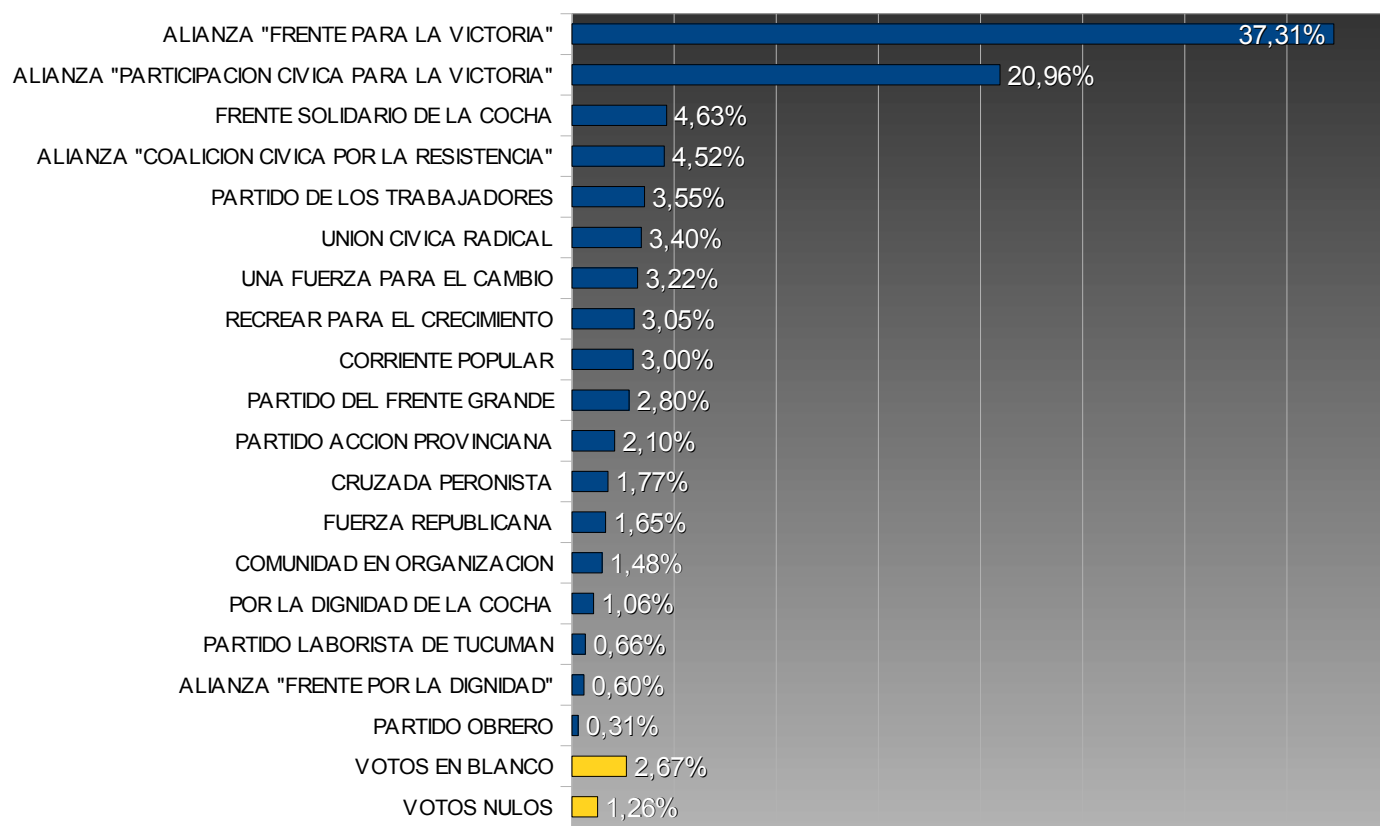

# TUCUMÁN – ELECCIONES PROVINCIALES 2007

## CONCEJALES – LA COCHA

TOTAL ELECTORES: 5.606

TOTAL VOTOS EMITIDOS: 4.532

PORCENTAJE DE VOTANTES: 80,84%

Porcentuales sobre votos emitidos

Num.	Partido	Votos	Porc.	Candidato
128	ALIANZA "FRENTE PARA LA VICTORIA"	1.691	37,31%	DIAZ BRIGIDO HUMBERTO
129	ALIANZA "PARTICIPACION CIVICA PARA LA VICTORIA"	950	20,96%	OLIVERA PABLO DANIEL
119	FRENTE SOLIDARIO DE LA COCHA	210	4,63%	SALVATIERRA JOSE FAUSTINO
131	ALIANZA "COALICION CIVICA POR LA RESISTENCIA"	205	4,52%	GIMENEZ ELENA OLGA
4	PARTIDO DE LOS TRABAJADORES	161	3,55%	BARRIONUEVO JUAN CAYETANO
920	UNION CIVICA RADICAL	154	3,40%	FLORES GUSTAVO ADOLFO
109	UNA FUERZA PARA EL CAMBIO	146	3,22%	DIAZ NELIDA MARIA
60	RECREAR PARA EL CRECIMIENTO	138	3,05%	BARROS JOSE ANTONIO
149	CORRIENTE POPULAR	136	3,00%	CORDOBA JOSE REYNALDO
931	PARTIDO DEL FRENTE GRANDE	127	2,80%	HERNANDEZ JOSE LUIS
907	PARTIDO ACCION PROVINCIANA	95	2,10%	RIVAS MARIA DE LOS ANGELES
116	CRUZADA PERONISTA	80	1,77%	LEGUIZAMON HECTOR HORACIO
901	FUERZA REPUBLICANA	75	1,65%	YAPUR JORGE WALTER
58	COMUNIDAD EN ORGANIZACION	67	1,48%	TELLO HUGO RICARDO
123	POR LA DIGNIDAD DE LA COCHA	48	1,06%	MORENO JUAN EUSEBIO
914	PARTIDO LABORISTA DE TUCUMAN	30	0,66%	GOMEZ VICTOR LINDOR
130	ALIANZA "FRENTE POR LA DIGNIDAD"	27	0,60%	MORENO CLAUDIA RORA
928	PARTIDO OBRERO	14	0,31%	DIAZ ADRIANA ELVIRA

	Votos	Porc.
VOTOS EN BLANCO	121	2,67%
VOTOS NULOS	57	1,26%